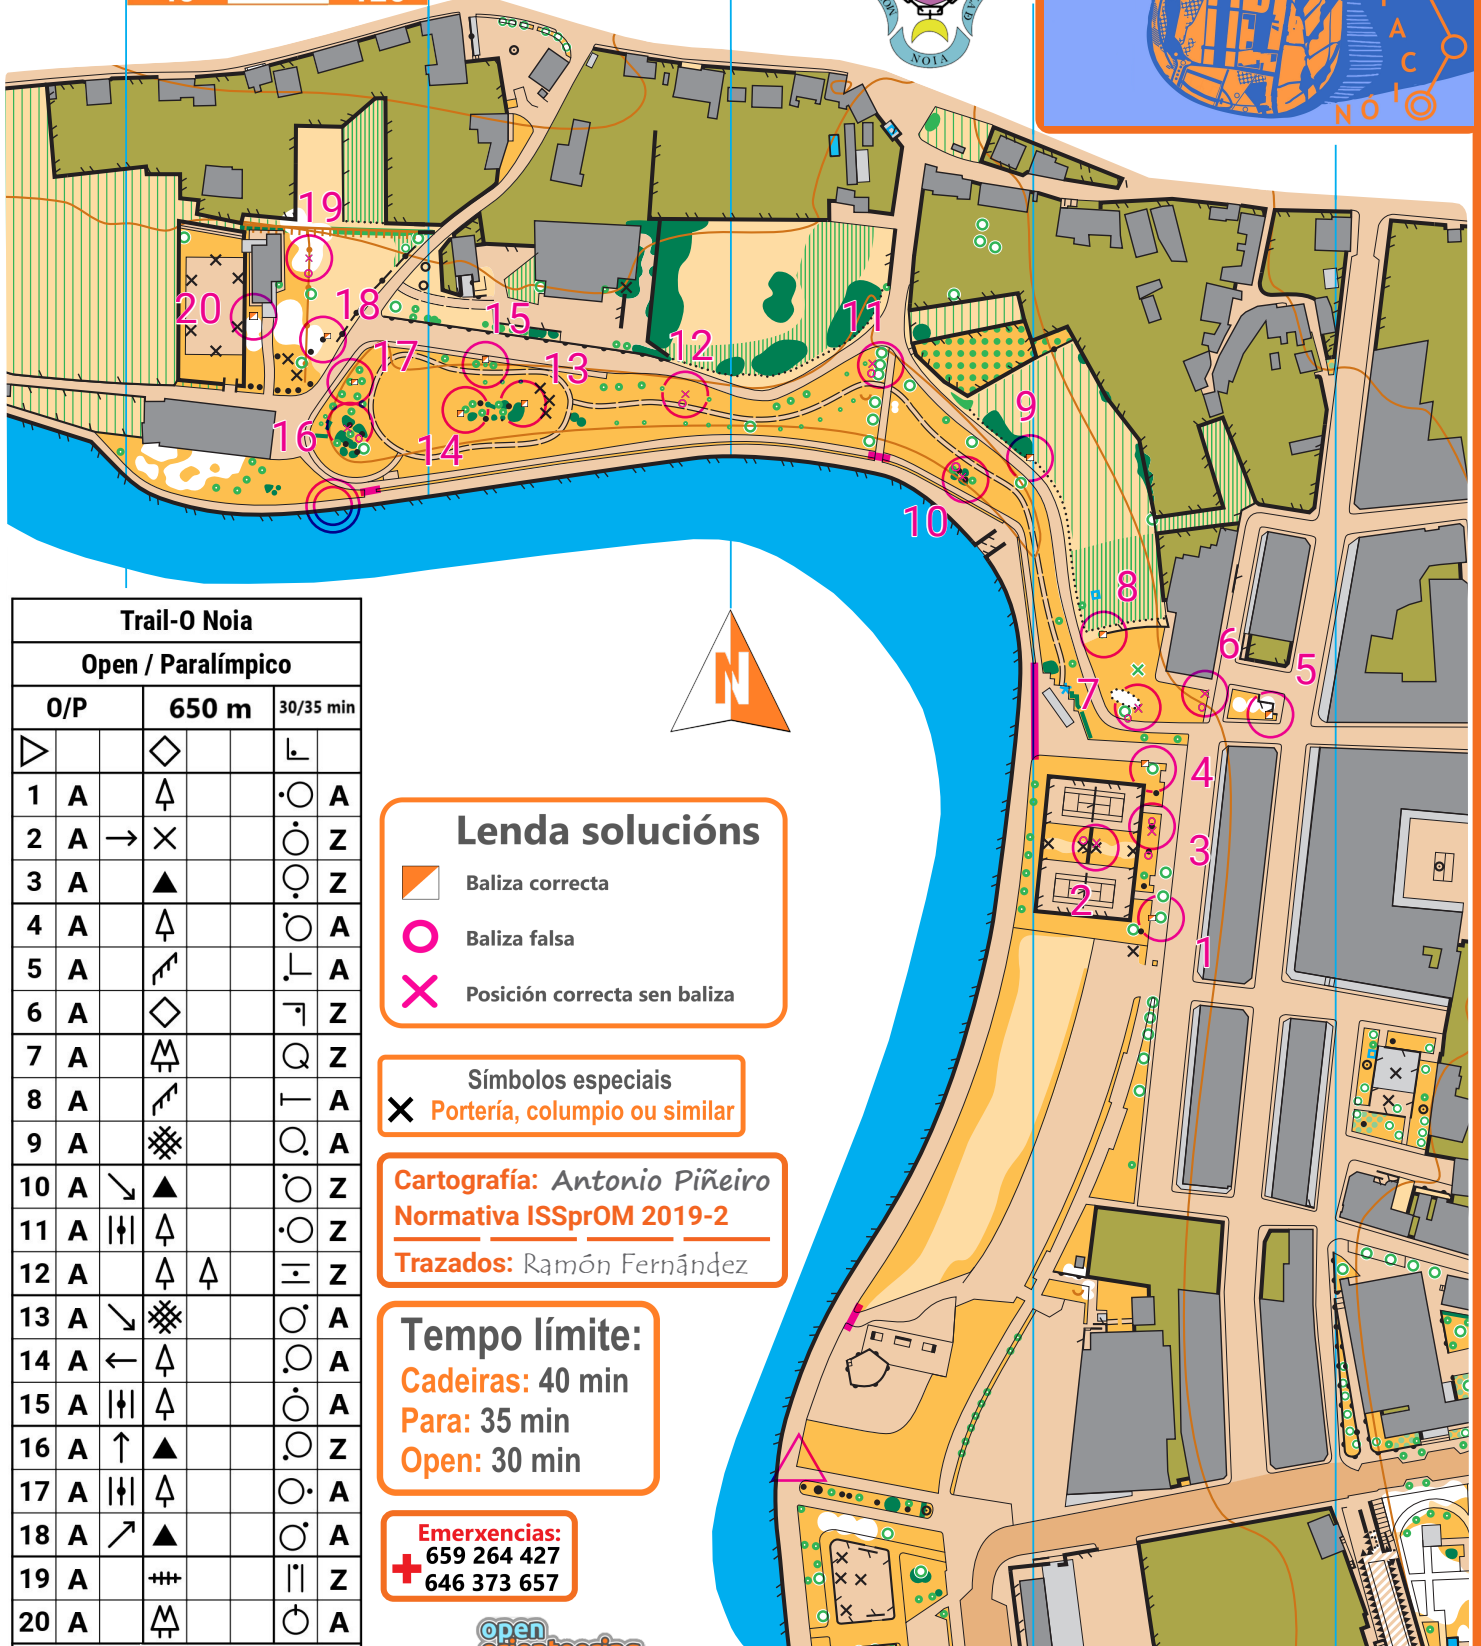

Open / Paralímpico

Distancia: 650 mtrs | Desnivel 0 mtrs

Escala 1:3000 | Equidistancia 2,5m

IV Liga galega Trail-O

Noia

5 outubro
2024

Trail-O Noia			
Open / Paralímpico			
O/P	650 m	30/35 min	
▷	◇	└	
1 A	⤴	○	A
2 A	→	×	Z
3 A	▲	○	Z
4 A	⤴	○	A
5 A	↗	└	A
6 A	◇	└	Z
7 A	⤴	Q	Z
8 A	↗	└	A
9 A	⊠	○	A
10 A	↘	○	Z
11 A	⤴	○	Z
12 A	⤴	└	Z
13 A	↘	○	A
14 A	←	○	A
15 A	⤴	○	A
16 A	↑	○	Z
17 A	⤴	○	A
18 A	↗	○	A
19 A	⦶	└	Z
20 A	⤴	○	A
○	10 m	○	

Lenda solucións

- Baliza correcta
- Baliza falsa
- Posición correcta sen baliza

Símbolos especiais

- Portería, columpio ou similar

Cartografía: Antonio Piñeiro
Normativa ISSprOM 2019-2

Trazados: Ramón Fernández

Tempo límite:

Cadeiras: 40 min
Para: 35 min
Open: 30 min

Emerxencias:
659 264 427
646 373 657