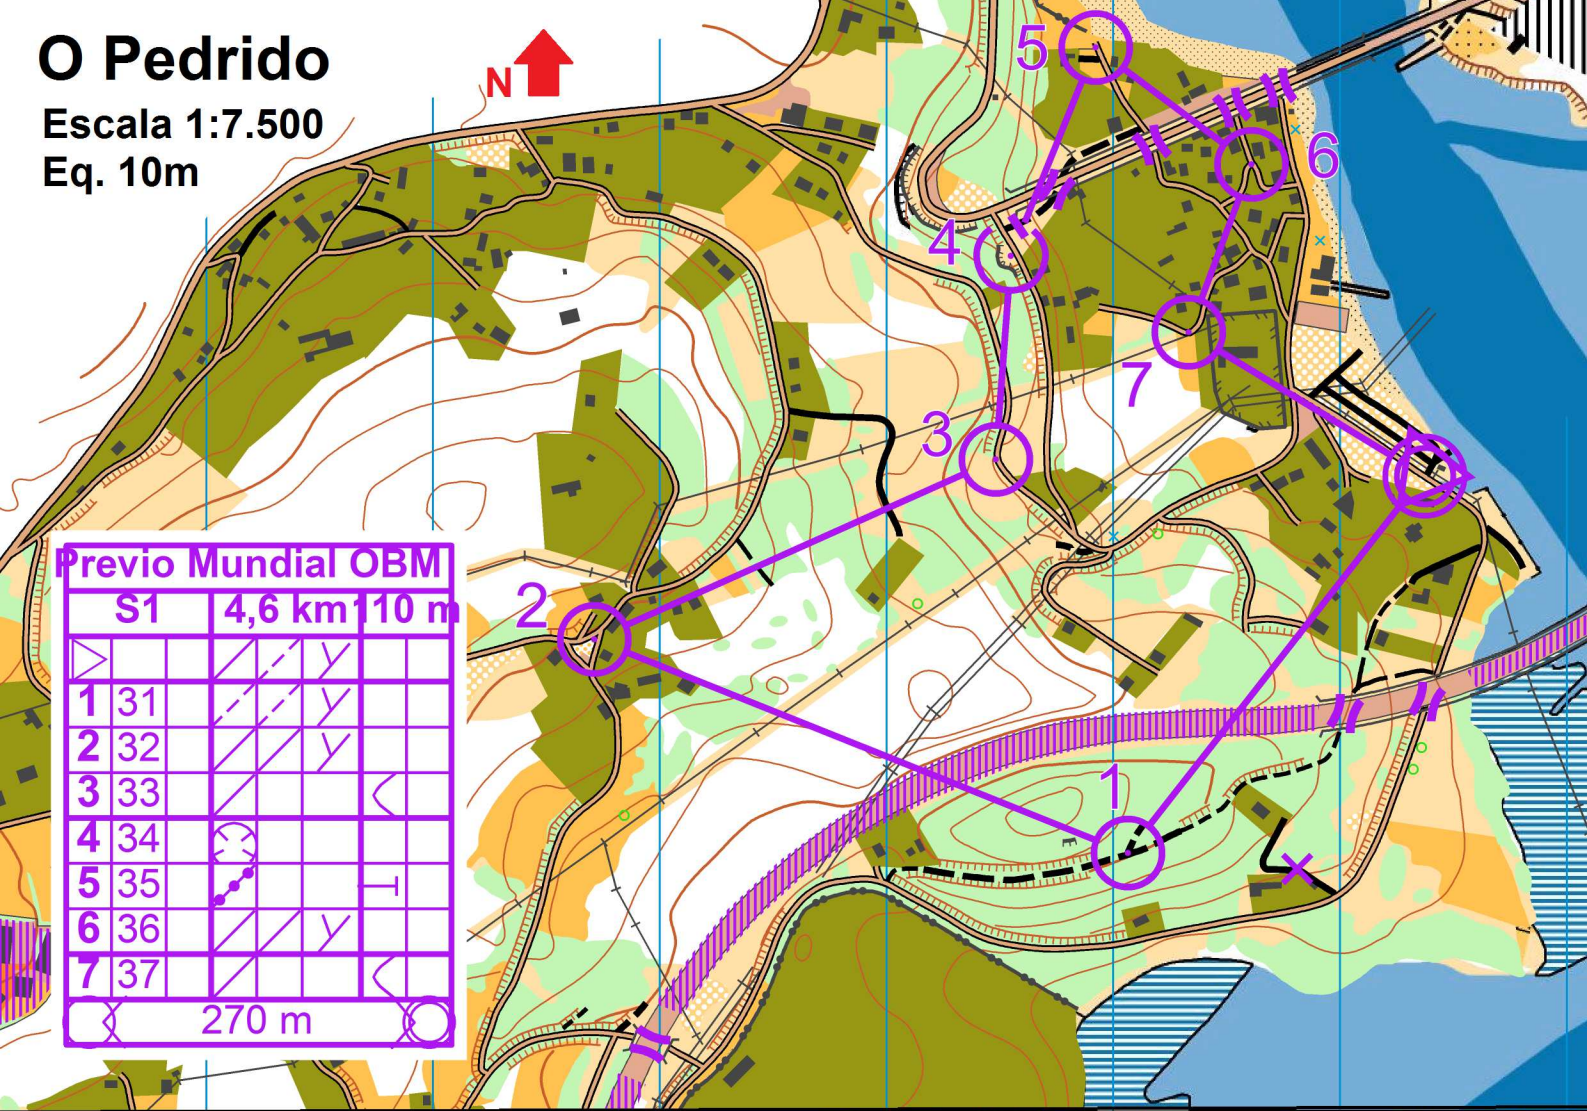

O Pedrido

Escala 1:7.500

Eq. 10m

Previo Mundial OBM

S1 4,6 km 110 m

1	31	/	/	/	/	/	/	/	/
2	32	/	/	/	/	/	/	/	/
3	33	/	/	/	/	/	/	/	/
4	34	/	/	/	/	/	/	/	/
5	35	/	/	/	/	/	/	/	/
6	36	/	/	/	/	/	/	/	/
7	37	/	/	/	/	/	/	/	/
270 m									