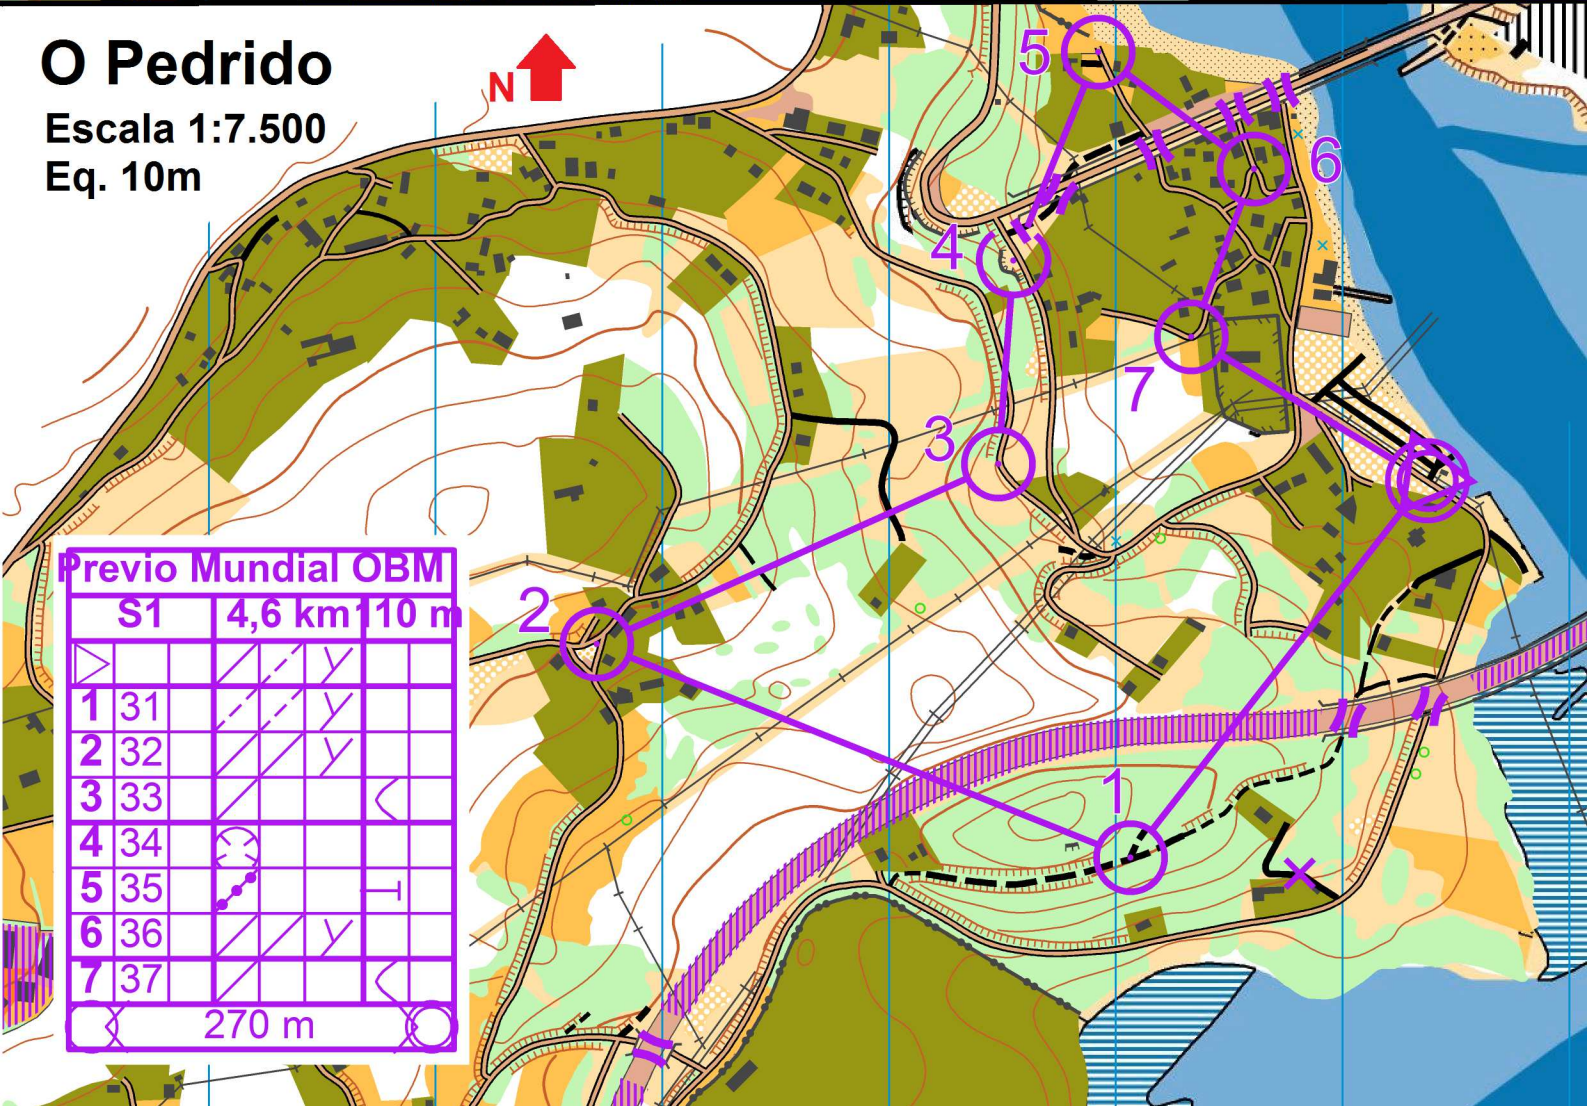

O Pedrido

Escala 1:7.500

Eq. 10m

Previo Mundial OBM

S1 4,6 km 110 m

1	31	/	/	/	/	/	/	/	/
2	32	/	/	/	/	/	/	/	/
3	33	/	/	/	/	/	/	/	/
4	34	/	/	/	/	/	/	/	/
5	35	/	/	/	/	/	/	/	/
6	36	/	/	/	/	/	/	/	/
7	37	/	/	/	/	/	/	/	/
270 m									