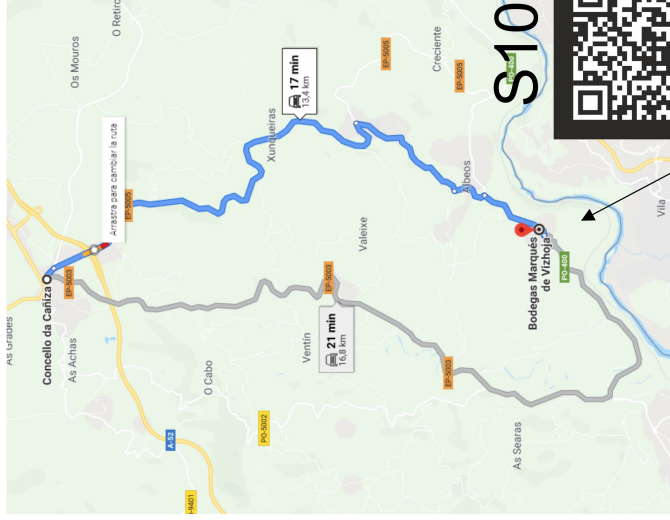

ASISTENCIA S10

S10