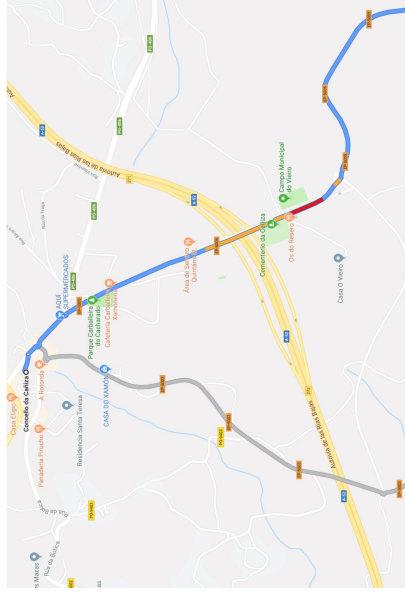

ASISTENCIA S10

S10

S10

Bodegas Marqués de Vizhoya

Pazo La Moreira - Bodegas Marqués de...