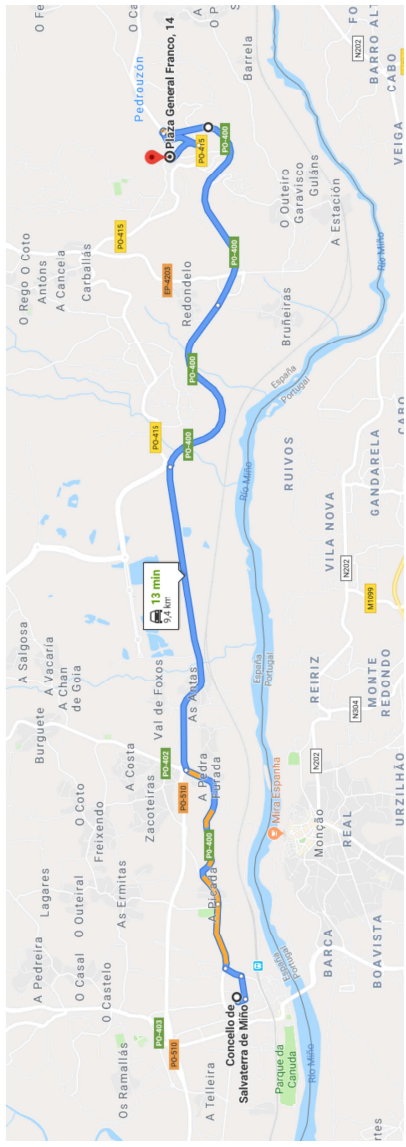

MAPA ASISTENCIA BREAFIG SUELO DURO SALVATERRA DE MIÑO SALIDA ETAPA 1

SUELO
DURO

SALIDA

BREAFIG

ASISTENCIA S3 Y S4

S4

S3

ASISTENCIA S5