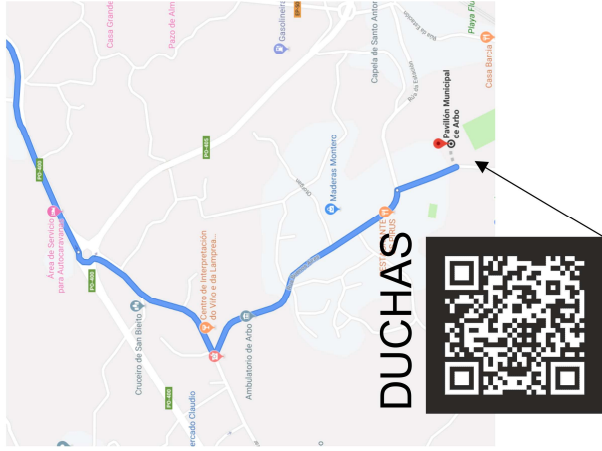

MAPA ASISTENCIA BREAFIG SUELO DURO SALVATERRA DE MIÑO SALIDA ETAPA 1

SUELO
DURO

SALIDA

BREAFIG

ASISTENCIA S3 Y S4

S4

S3

ASISTENCIA S5

S5

ASISTENCIA S5 ORIENTARAI

ASISTENCIA ORIENTARAIID S6

S6

ASISTENCIA S7

SUELO DURO SABADO 31 EN ARBO

ASISTENCIA SALIDA E2 BREAFING ORIENTARAIID CORTO

SALIDA E2

ASISTENCIA S10

S10

S10

Bodegas Marqués de Vizhoya

Pazo La Moreira - Bodegas Marqués de...

ASISTENCIA DUCHAS Y COMIDA FIN DE CARRERA

COMIDA

DUCHAS