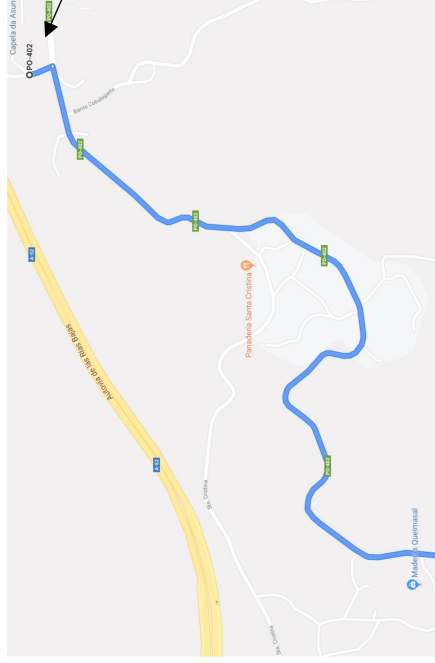

MAPA ASISTENCIA BREAFIG SUELO DURO SALVATERRA DE MIÑO SALIDA ETAPA 1

SUELO
DURO

SALIDA

BREAFIG

ASISTENCIA S3 Y S4

S4

S3

ASISTENCIA S5

S5

ASISTENCIA S5 ORIENTARAI

ASISTENCIA ORIENTARAIID S6

S6

ASISTENCIA S7

SUELO DURO SABADO 31 EN ARBO

ASISTENCIA SALIDA E2 BREAFING ORIENTARAIID CORTO

SALIDA E2