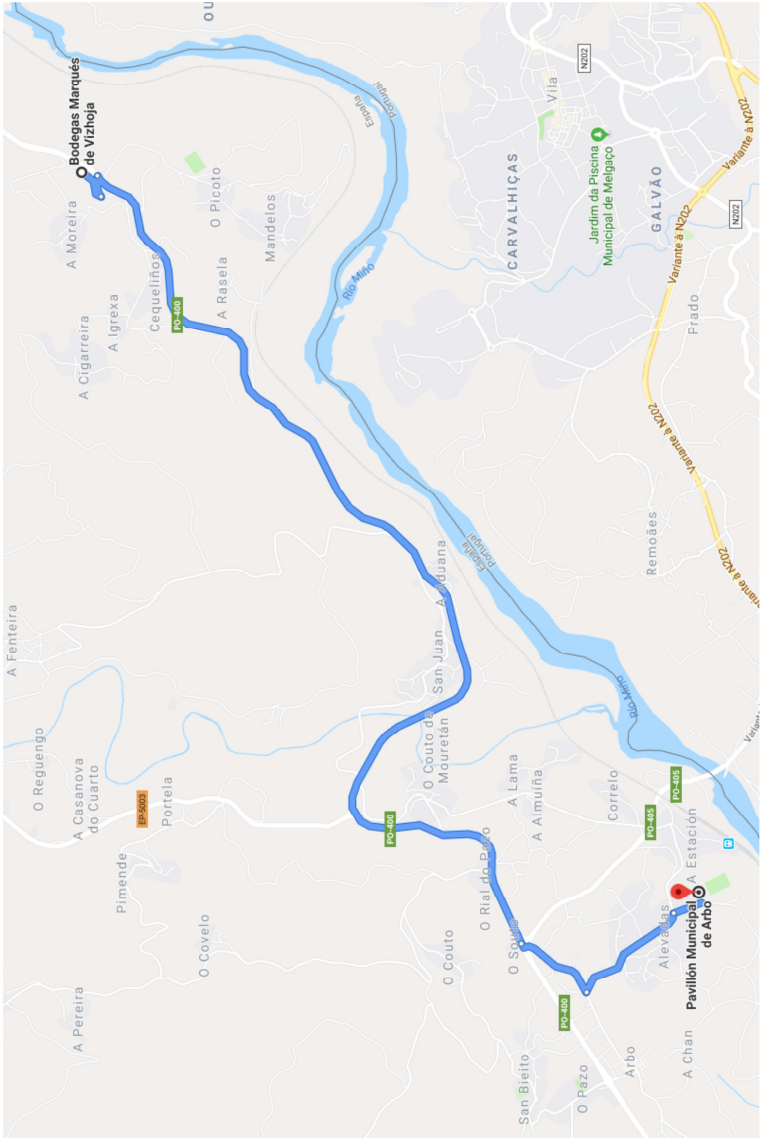

ASISTENCIA DUCHAS Y COMIDA FIN DE CARRERA