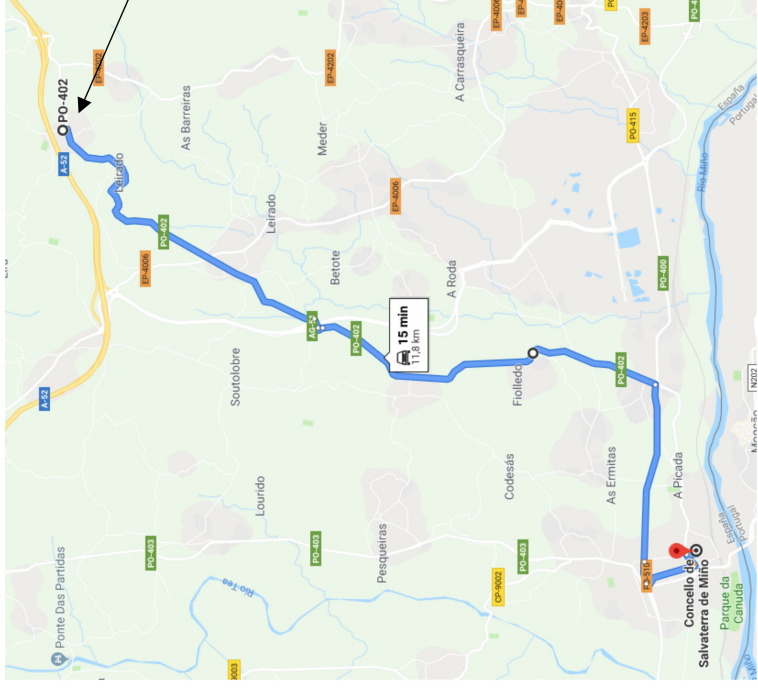

MAPA ASISTENCIA BREAFIG SUELO DURO SALVATERRA DE MIÑO SALIDA ETAPA 1

SUELO
DURO

SALIDA

BREAFIG

ASISTENCIA S3 Y S4

S4

S3

ASISTENCIA S5

S5

ASISTENCIA S5 ORIENTARAI

ASISTENCIA ORIENTARAIID S6

S6

ASISTENCIA S7

SUELO DURO SABADO 31 EN ARBO

ASISTENCIA SALIDA E2 BREAFING ORIENTARAIID CORTO

SALIDA E2