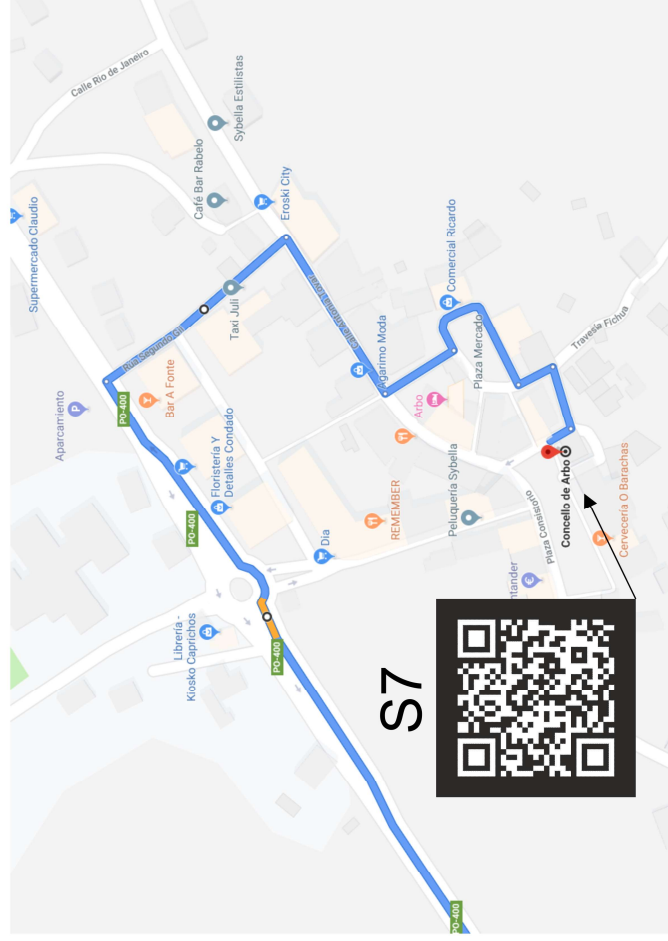

MAPA ASISTENCIA BREAFIG SUELO DURO SALVATERRA DE MIÑO SALIDA ETAPA 1

SUELO
DURO

SALIDA

BREAFIG

ASISTENCIA S3 Y S4

S4

S3

ASISTENCIA S5

S5

ASISTENCIA S5 ORIENTARAI

ASISTENCIA ORIENTARAIID S6

S6

ASISTENCIA S7

SUELO DURO SABADO 31 EN ARBO

ASISTENCIA SALIDA E2 BREAFING ORIENTARAIID CORTO

SALIDA E2