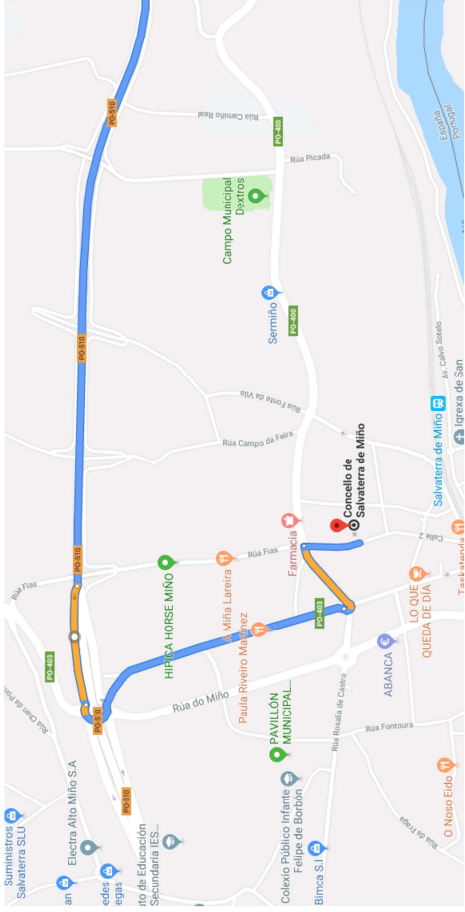

MAPA ASISTENCIA BREAFIG SUELO DURO SALVATERRA DE MIÑO SALIDA ETAPA 1

SUELO
DURO

SALIDA

BREAFIG

ASISTENCIA S3 Y S4

S4

S3

ASISTENCIA S5

S5

ASISTENCIA S5 ORIENTARAI

ASISTENCIA ORIENTARAIID S6

S6

ASISTENCIA S7

SUELO DURO SABADO 31 EN ARBO

ASISTENCIA SALIDA E2 BREAFING ORIENTARAIID CORTO

SALIDA E2