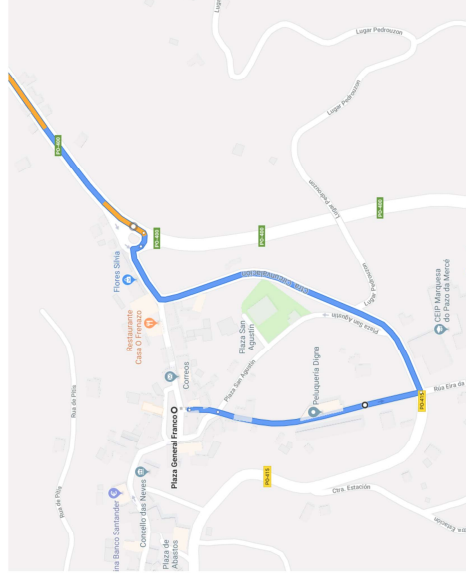

MAPA ASISTENCIA BREAFIG SUELO DURO SALVATERRA DE MIÑO SALIDA ETAPA 1

SUELO
DURO

SALIDA

BREAFIG

ASISTENCIA S3 Y S4

S4

S3

ASISTENCIA S5

S5

ASISTENCIA S5 ORIENTARAI

ASISTENCIA ORIENTARAIID S6

S6

ASISTENCIA S7

SUELO DURO SABADO 31 EN ARBO

ASISTENCIA SALIDA E2 BREAFING ORIENTARAIID CORTO

SALIDA E2