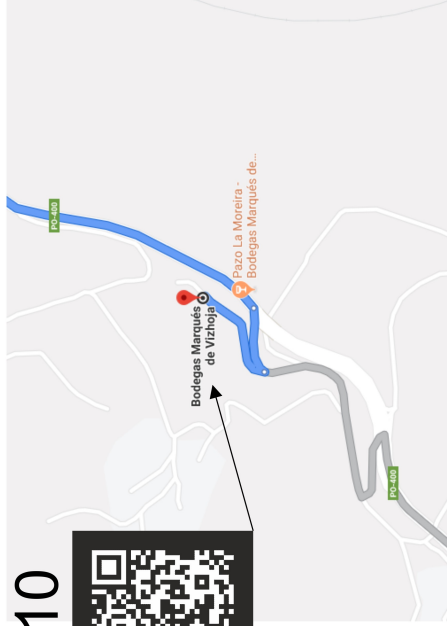

ASISTENCIA S10

S10

S10

Bodegas Marqués de Vizhoya

Pazo La Moreira - Bodegas Marqués de...