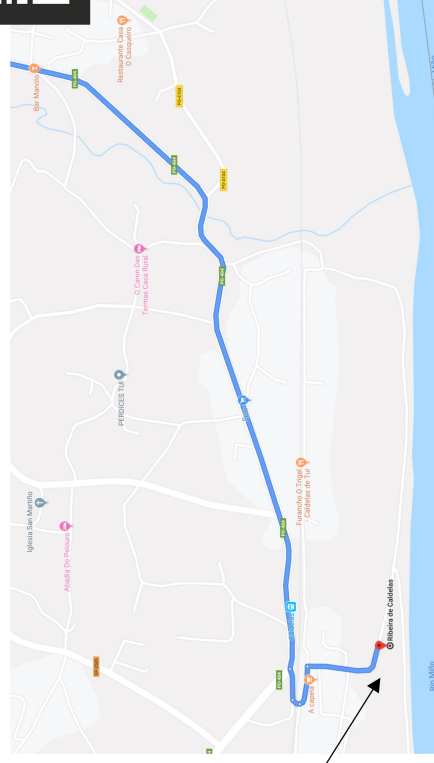

MAPA ASISTENCIA BREAFIG SUELO DURO SALVATERRA DE MIÑO SALIDA ETAPA 1

SUELO
DURO

SALIDA

BREAFIG

ASISTENCIA S3 Y S4

S4

S3

ASISTENCIA S5

S5

ASISTENCIA S5 ORIENTARAI

ASISTENCIA ORIENTARAIID S6

S6

ASISTENCIA S7

SUELO DURO SABADO 31 EN ARBO

ASISTENCIA SALIDA E2 BREAFING ORIENTARAIID CORTO

SALIDA E2