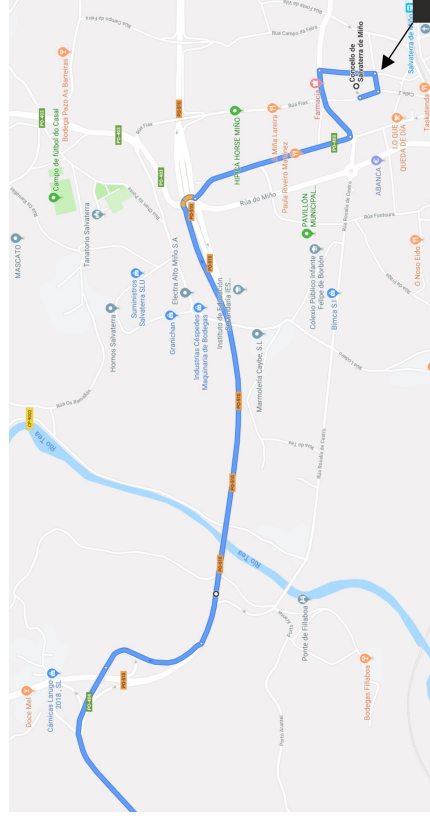

MAPA ASISTENCIA BREAFIG SUELO DURO SALVATERRA DE MIÑO SALIDA ETAPA 1

SUELO
DURO

SALIDA

BREAFIG

ASISTENCIA S3 Y S4

S4

S3

ASISTENCIA S5

S5

ASISTENCIA S5 ORIENTARAI

ASISTENCIA ORIENTARAIID S6

S6

ASISTENCIA S7

SUELO DURO SABADO 31 EN ARBO

ASISTENCIA SALIDA E2 BREAFING ORIENTARAIID CORTO

SALIDA E2

ASISTENCIA S10

S10

S10

Bodegas Marqués de Vizhoya

Pazo La Moreira - Bodegas Marqués de...

ASISTENCIA DUCHAS Y COMIDA FIN DE CARRERA

COMIDA

DUCHAS