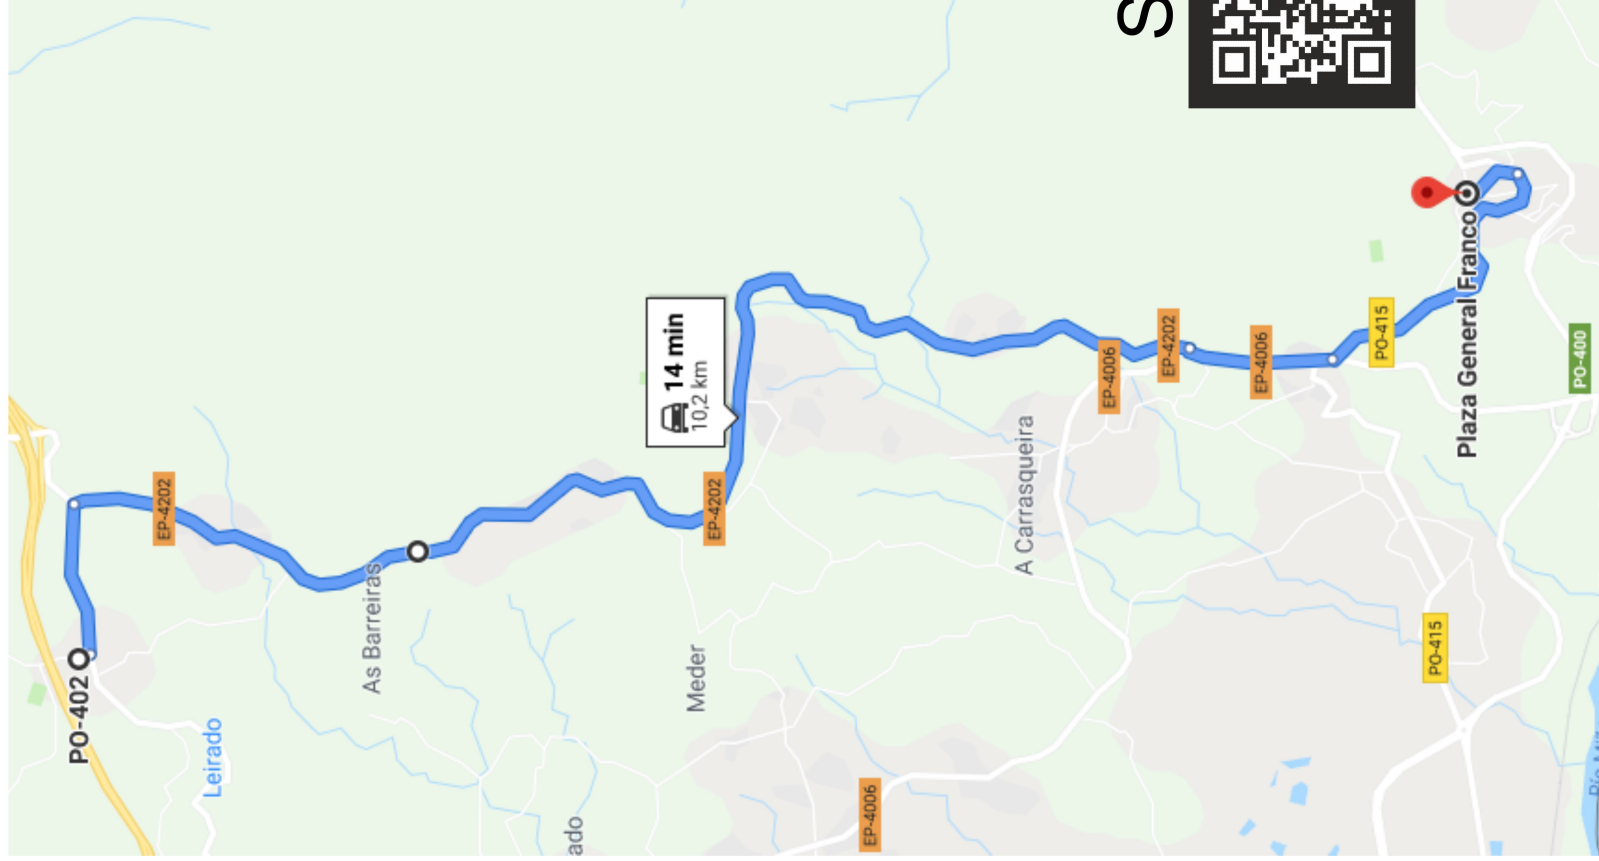

MAPA ASISTENCIA BREAFIG SUELO DURO SALVATERRA DE MIÑO SALIDA ETAPA 1

SUELO
DURO

SALIDA

BREAFIG

ASISTENCIA S3 Y S4

S4

S3

ASISTENCIA S5

S5

ASISTENCIA S5 ORIENTARAI

ASISTENCIA ORIENTARAIID S6

S6

ASISTENCIA S7

SUELO DURO SABADO 31 EN ARBO

ASISTENCIA SALIDA E2 BREAFING ORIENTARAIID CORTO

SALIDA E2

ASISTENCIA S10

S10

S10

Bodegas Marqués de Vizhoya

Pazo La Moreira - Bodegas Marqués de...

ASISTENCIA DUCHAS Y COMIDA FIN DE CARRERA

COMIDA

DUCHAS