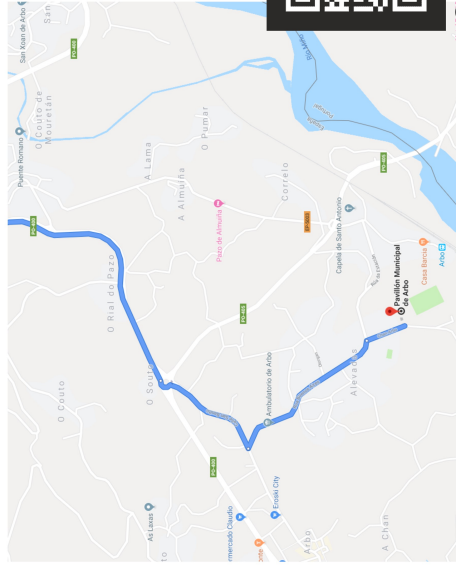

MAPA ASISTENCIA BREAFIG SUELO DURO SALVATERRA DE MIÑO SALIDA ETAPA 1

SUELO
DURO

SALIDA

BREAFIG

ASISTENCIA S3 Y S4

S4

S3

ASISTENCIA S5

S5

ASISTENCIA S5 ORIENTARAI

ASISTENCIA ORIENTARAIID S6

S6

ASISTENCIA S7

SUELO DURO SABADO 31 EN ARBO

ASISTENCIA SALIDA E2 BREAFING ORIENTARAIID CORTO

SALIDA E2