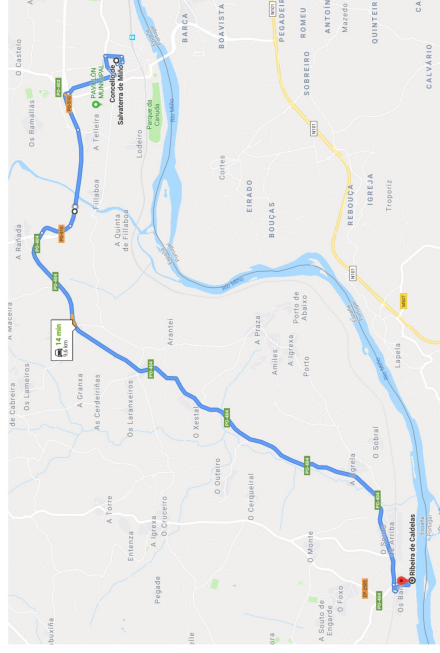

MAPA ASISTENCIA BREAFIG SUELO DURO SALVATERRA DE MIÑO SALIDA ETAPA 1

SUELO
DURO

SALIDA

BREAFIG

ASISTENCIA S3 Y S4

S4

S3

ASISTENCIA S5

S5

ASISTENCIA S5 ORIENTARAI

ASISTENCIA ORIENTARAIID S6

S6

ASISTENCIA S7

SUELO DURO SABADO 31 EN ARBO

ASISTENCIA SALIDA E2 BREAFING ORIENTARAIID CORTO

SALIDA E2