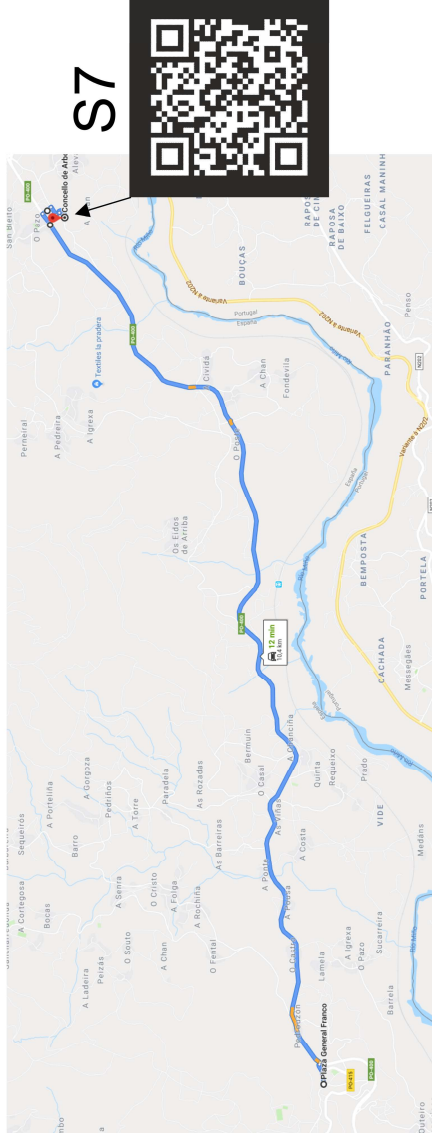

MAPA ASISTENCIA BREAFIG SUELO DURO SALVATERRA DE MIÑO SALIDA ETAPA 1

SUELO
DURO

SALIDA

BREAFIG

ASISTENCIA S3 Y S4

S4

S3

ASISTENCIA S5

S5

ASISTENCIA S5 ORIENTARAI

ASISTENCIA ORIENTARAIID S6

S6

ASISTENCIA S7

SUELO DURO SABADO 31 EN ARBO

ASISTENCIA SALIDA E2 BREAFING ORIENTARAIID CORTO

SALIDA E2