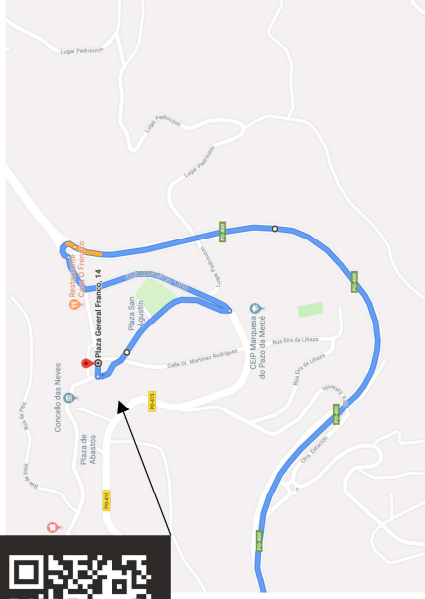

MAPA ASISTENCIA BREAFIG SUELO DURO SALVATERRA DE MIÑO SALIDA ETAPA 1

SUELO
DURO

SALIDA

BREAFIG

ASISTENCIA S3 Y S4

S4

S3

ASISTENCIA S5

S5

ASISTENCIA S5 ORIENTARAI

ASISTENCIA ORIENTARAIID S6

S6

ASISTENCIA S7

SUELO DURO SABADO 31 EN ARBO

ASISTENCIA SALIDA E2 BREAFING ORIENTARAIID CORTO

SALIDA E2

ASISTENCIA S10

S10

S10

Bodegas Marqués de Vizhoya

Pazo La Moreira - Bodegas Marqués de...

ASISTENCIA DUCHAS Y COMIDA FIN DE CARRERA

COMIDA

DUCHAS