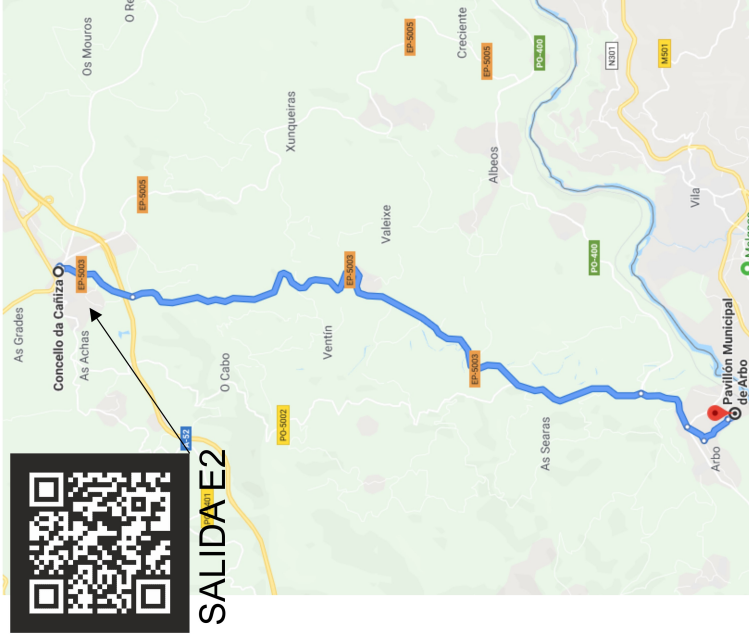

MAPA ASISTENCIA BREAFIG SUELO DURO SALVATERRA DE MIÑO SALIDA ETAPA 1

SUELO
DURO

SALIDA

BREAFIG

ASISTENCIA S3 Y S4

S4

S3

ASISTENCIA S5

S5

ASISTENCIA S5 ORIENTARAI

ASISTENCIA ORIENTARAIID S6

S6

ASISTENCIA S7

SUELO DURO SABADO 31 EN ARBO

ASISTENCIA SALIDA E2 BREAFING ORIENTARAIID CORTO

SALIDA E2