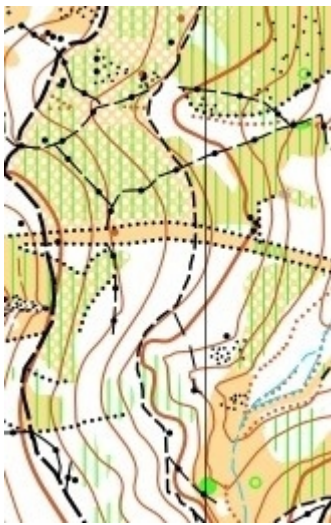

A proba realizarase no mapa creado para a orientación a Pé no monte da Valga no concello de Oia. Utilizado por última vez no ano 2022.

Este foi realizado por Francisco Cobas, no ano 2002, e esta rexistrado na Federación Española de Orientación co número PO-673-02, nunha escala de 1/15.000. Actualizado e ampliado por Maikel Rodríguez Domínguez no ano 2018 e 2022.

Páxina 4

VIGORienta

5ª Proba da Liga Galega de orientación a Pé 2023

Curro da Valga, Oia. (Liga Transfronteiriza)

5ª Proba da Liga Galega de orientación a Pé 2023

Curro da Valga, Oia. (Liga Transfronteiriza)

1.4 TIPO DE PROBA.

A carreira deseñada para esta proba será de media distancia cun tempo estimado de 45 minutos. Sí ben detallarase máis concretamente en próximos boletíns.

Desenvolverase na contorna do curro da Valga, no Monte da Valga ubicado nos montes comunais de Oia e Loureza pertencentes o concello de Oia, onde cada ano se celebra o famosa rapa das bestas organizado pola Asociación de Gandeiros Curro de Valga.

Nos seus bosques podemos atopar Petroglifos, miradoiros con vistas espectaculares, lugares con encanto e rodeado de animais salvaxes e domésticos en liberdade.

A carreira celebrarase nos seus fermosos bosques, maioritariamente de piñeiros aínda que tamén hai zonas de eucaliptos, con zoas abertas de fácil progresión e elementos rochosos. O relevo presenta dúas zonas diferenciadas, unha polo Oeste e sur con pendentes moderadas e outra polo leste e norte con zonas abertas e pantanosas de fácil progresión e desnivel moderado.