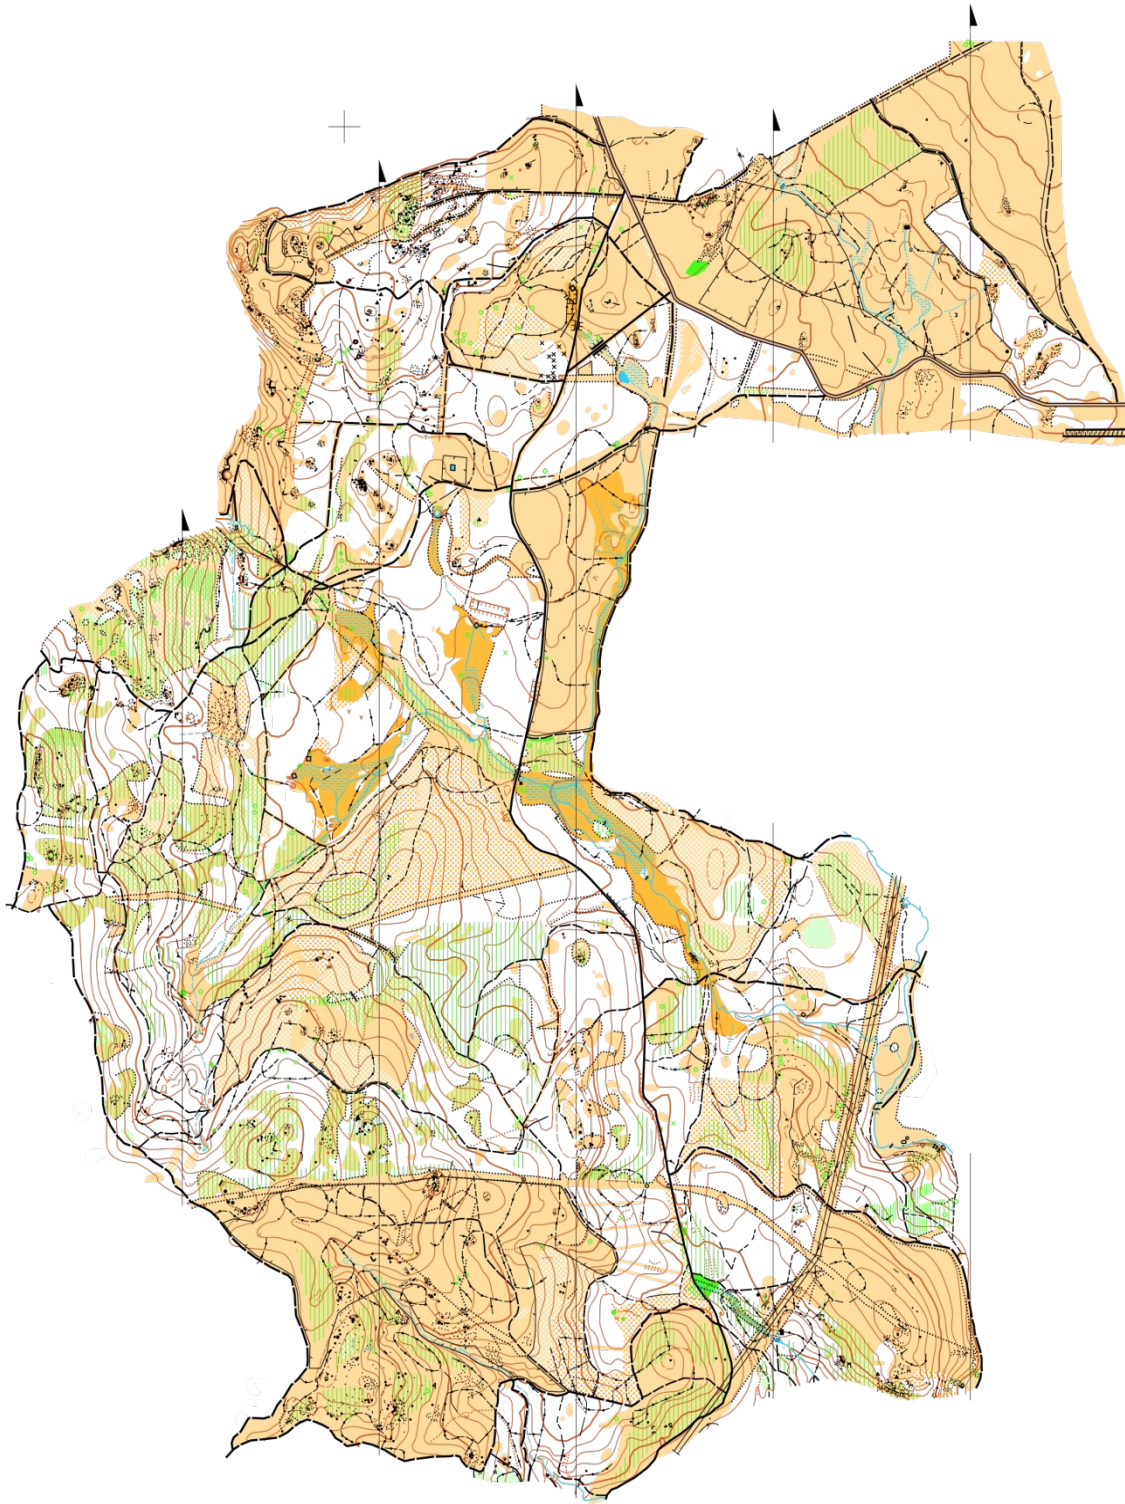

A proba realizarase no mapa creado para a orientación a Pé no monte da Valga no concello de Oia. Utilizado por última vez no ano 2022.

Este foi realizado por Francisco Cobas, no ano 2002, e esta rexistrado na Federación Española de Orientación co número PO-673-02, nunha escala de 1/15.000. Actualizado e ampliado por Maikel Rodríguez Domínguez no ano 2018 e 2022.

Páxina 4

VIGORienta

5ª Proba da Liga Galega de orientación a Pé 2023

Curro da Valga, Oia. (Liga Transfronteiriza)

5ª Proba da Liga Galega de orientación a Pé 2023

Curro da Valga, Oia. (Liga Transfronteiriza)