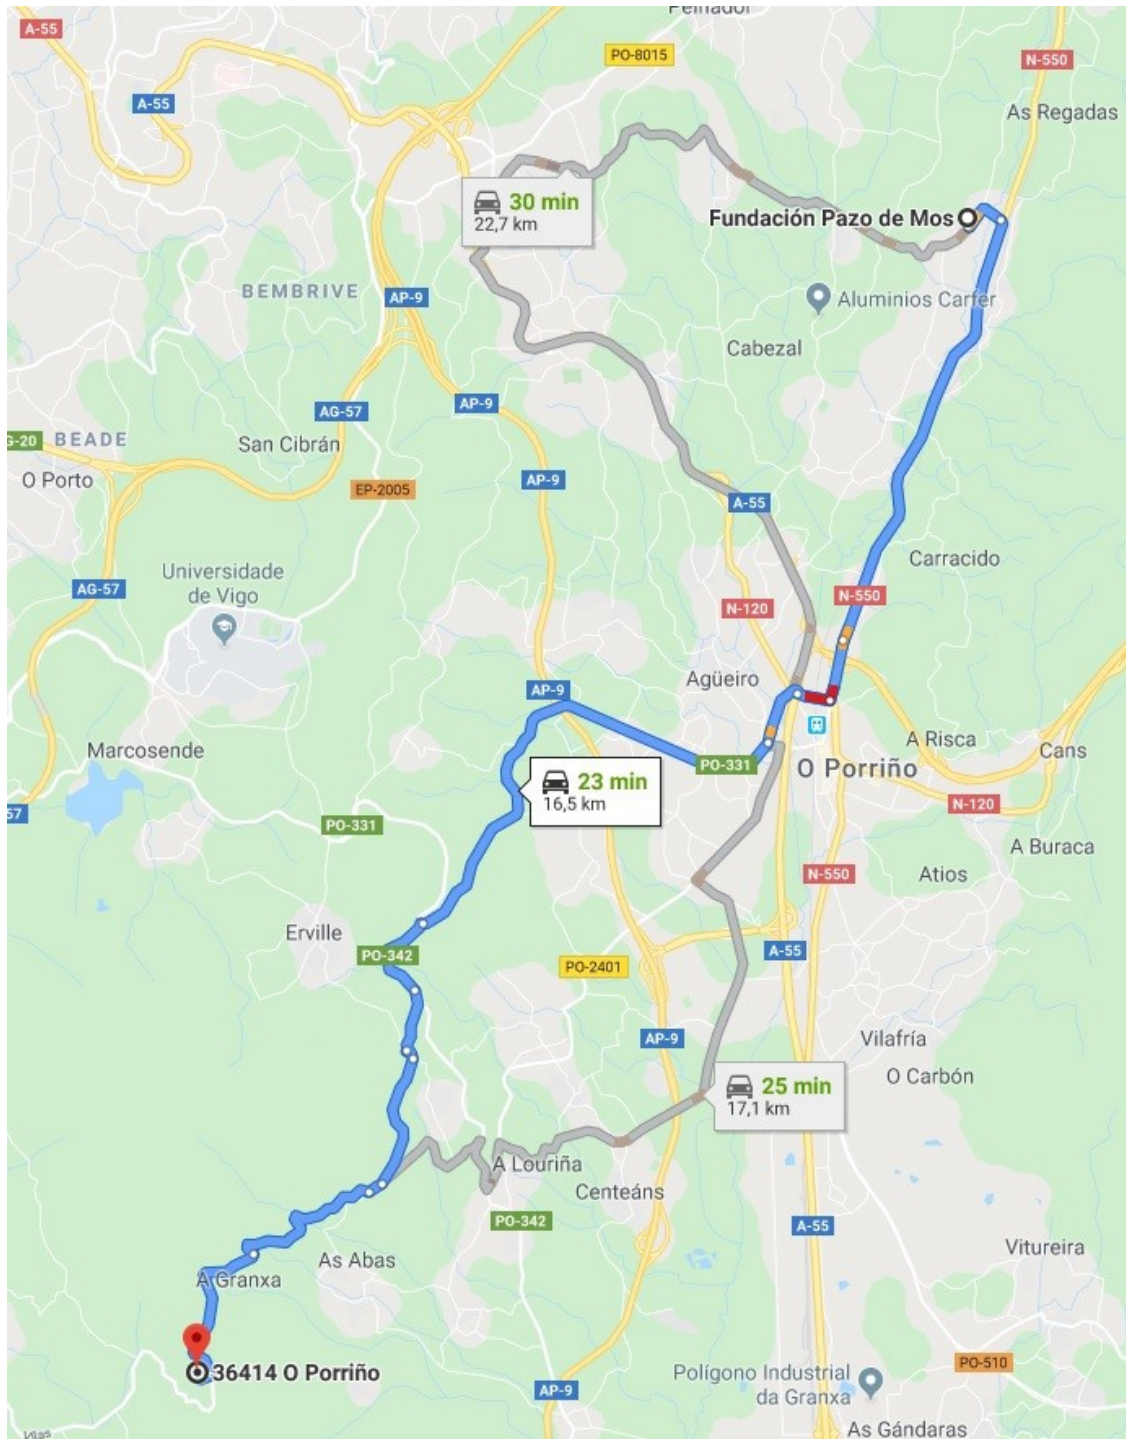

## PAZO de MOS.

Datum: ETRS89  
Latitude: 42° 12' 13.93" N  
Longitude: 8° 36' 21.39" W  
Fuso UTM: 29  
Coord. X: 532.530,59  
Coord. Y: 4.672.487,08  
Nivel: 18

50 m

SAÍDA e T1 de ORIENTA-RAID e T1 e T2 de ÉLITE e AVENTURA

Datum: ETRS89 ▾  
Latitude: 42° 6' 48.63" N  
Lonxitude: 8° 41' 14.86" W  
Fuso UTM: 29  
Coord. X: 525.837,75  
Coord. Y: 4.662.426,21  
Nivel: 17

100 m

T2 e T3 de ORIENTA-RAID, T3 e T4 de ÉLITE e AVENTURA e META

Datum: ETRS89 ▾  
Latitude: 42° 2' 23.12" N  
Longitude: 8° 38' 43.75" W  
Fuso UTM: 29  
Coord. X: 529.341,71  
Coord. Y: 4.654.251,11  
Nivel: 18

50 m