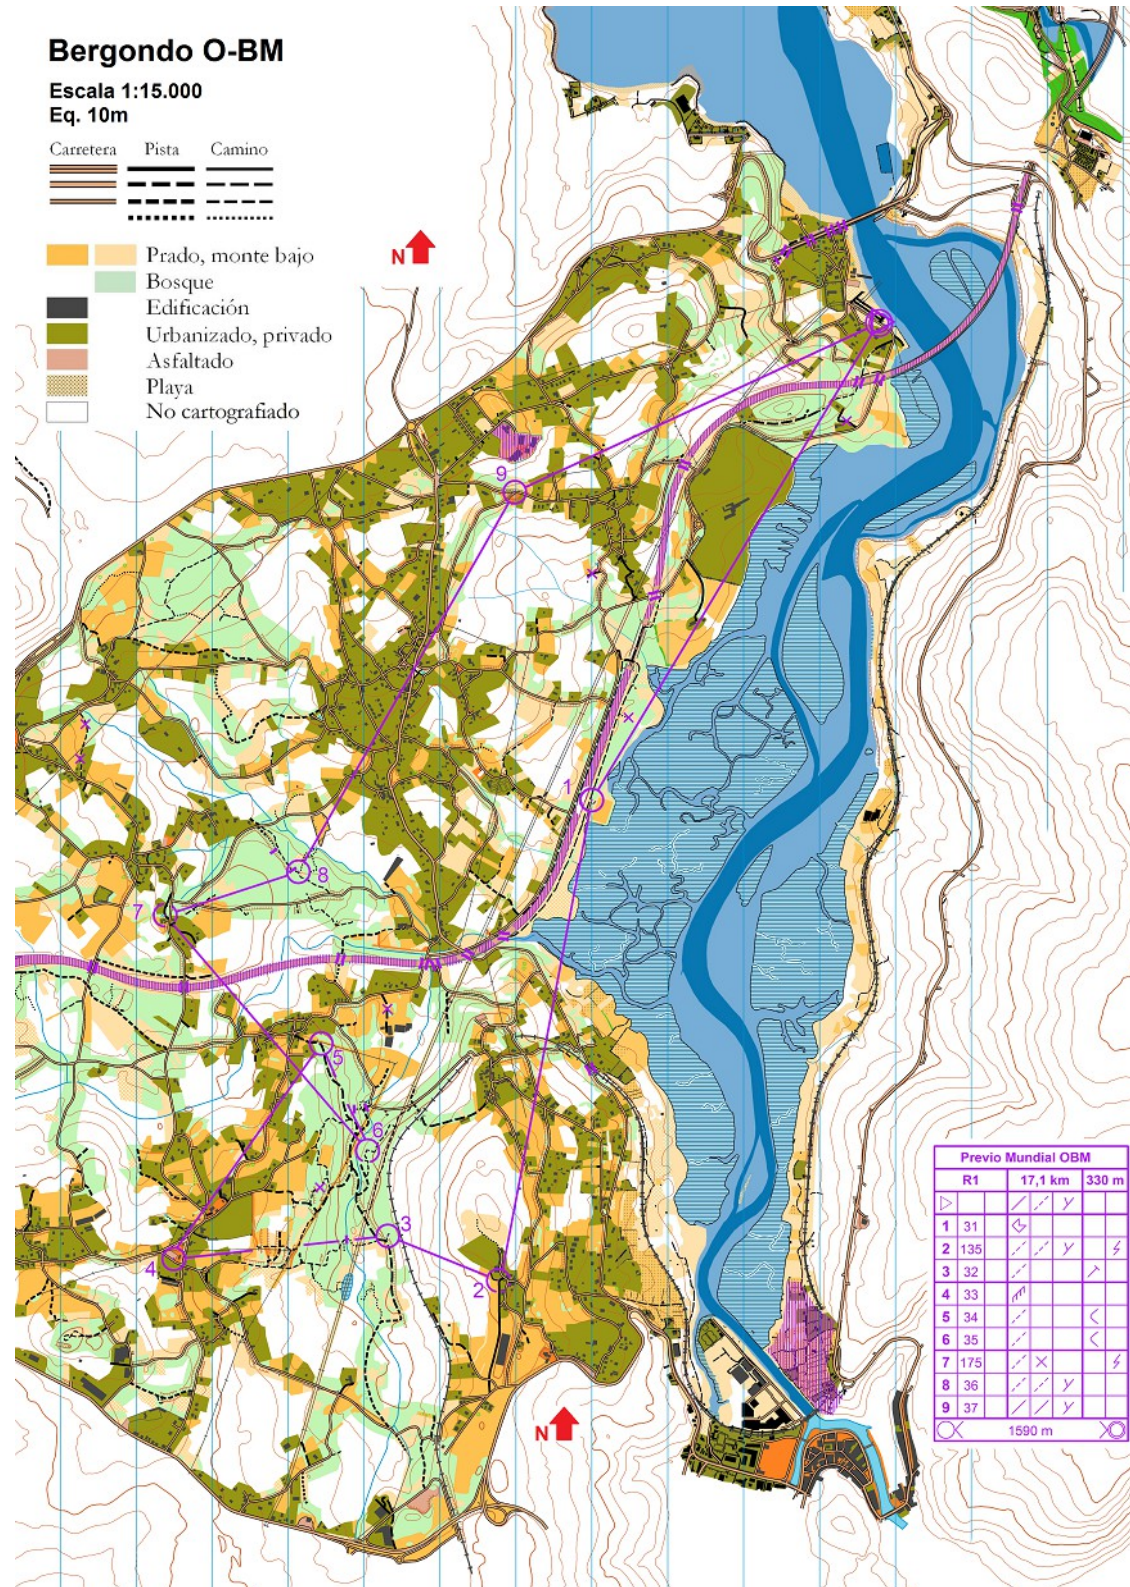

Pasos intermedios en tiempo real

Últimos seguimientos registrados

Últimas llegadas a meta

Bergondo O-BM

Escala 1:15.000
Eq. 10m

Carretera Pista Camino

Prado, monte bajo
Bosque
Edificación
Urbanizado, privado
Asfaltado
Playa
No cartografiado

Previo Mundial OBM			
	R1	17,1 km	330 m
▷		↗	↘
1	31	↖	↗
2	135	↗	↘
3	32	↗	↘
4	33	↗	↘
5	34	↗	↘
6	35	↗	↘
7	175	✕	⚡
8	36	↗	↘
9	37	↗	↘
		⊗	⊗

1590 m

Test previo mundial O-BM, Bergondo, 13/07/2016

Listado de categorías con seguimiento en tiempo real

Nombre	Distancia	Desnivel	Controles		
E	17	250	9	Global	Por PC

Test previo mundial O-BM, Bergondo, 13/07/2016

Listado de puntos de control con seguimiento en tiempo real

Pos.Control	Num.Controles	Punto Km.
2	9	6.00
7	9	12.00

Test previo mundial O-BM, Bergondo, 13/07/2016

Evolución de resultados en un punto de control

Categoría: E

Pos.	Dorsal	Nombre	Club	H.Salida	2 de 9 Km. 6.00
1	4	LOPEZ COSTOYA, FRAN	ADVENTURE ADDICTS	19:17:53	19:32:08(00:14:15)(+00:00:00)
2	6	LOPEZ GONZALEZ, NICO	ADVENTURE ADDICTS	19:13:12	19:31:47(00:18:35)(+00:04:20)
3	7	BALSEIRO PEREZ, JOSE	GALLAECIA RAID	19:11:24	19:30:00(00:18:36)(+00:04:21)
4	1	DELGADO GONZALEZ, MAR	IES SABON	19:18:00	19:37:41(00:19:41)(+00:05:26)
5	2	ALVAREZ BRAÑA, MARTIN ENRIQUE	GALLAECIA RAID	19:15:41	19:36:26(00:20:45)(+00:06:30)
6	3	ALVAREZ ESTEVEZ, QUIQUE	GALLAECIA RAID	19:19:57	19:56:48(00:36:51)(+00:22:36)
	5	LOPEZ GONZALEZ, JAVI	ADVENTURE ADDICTS		