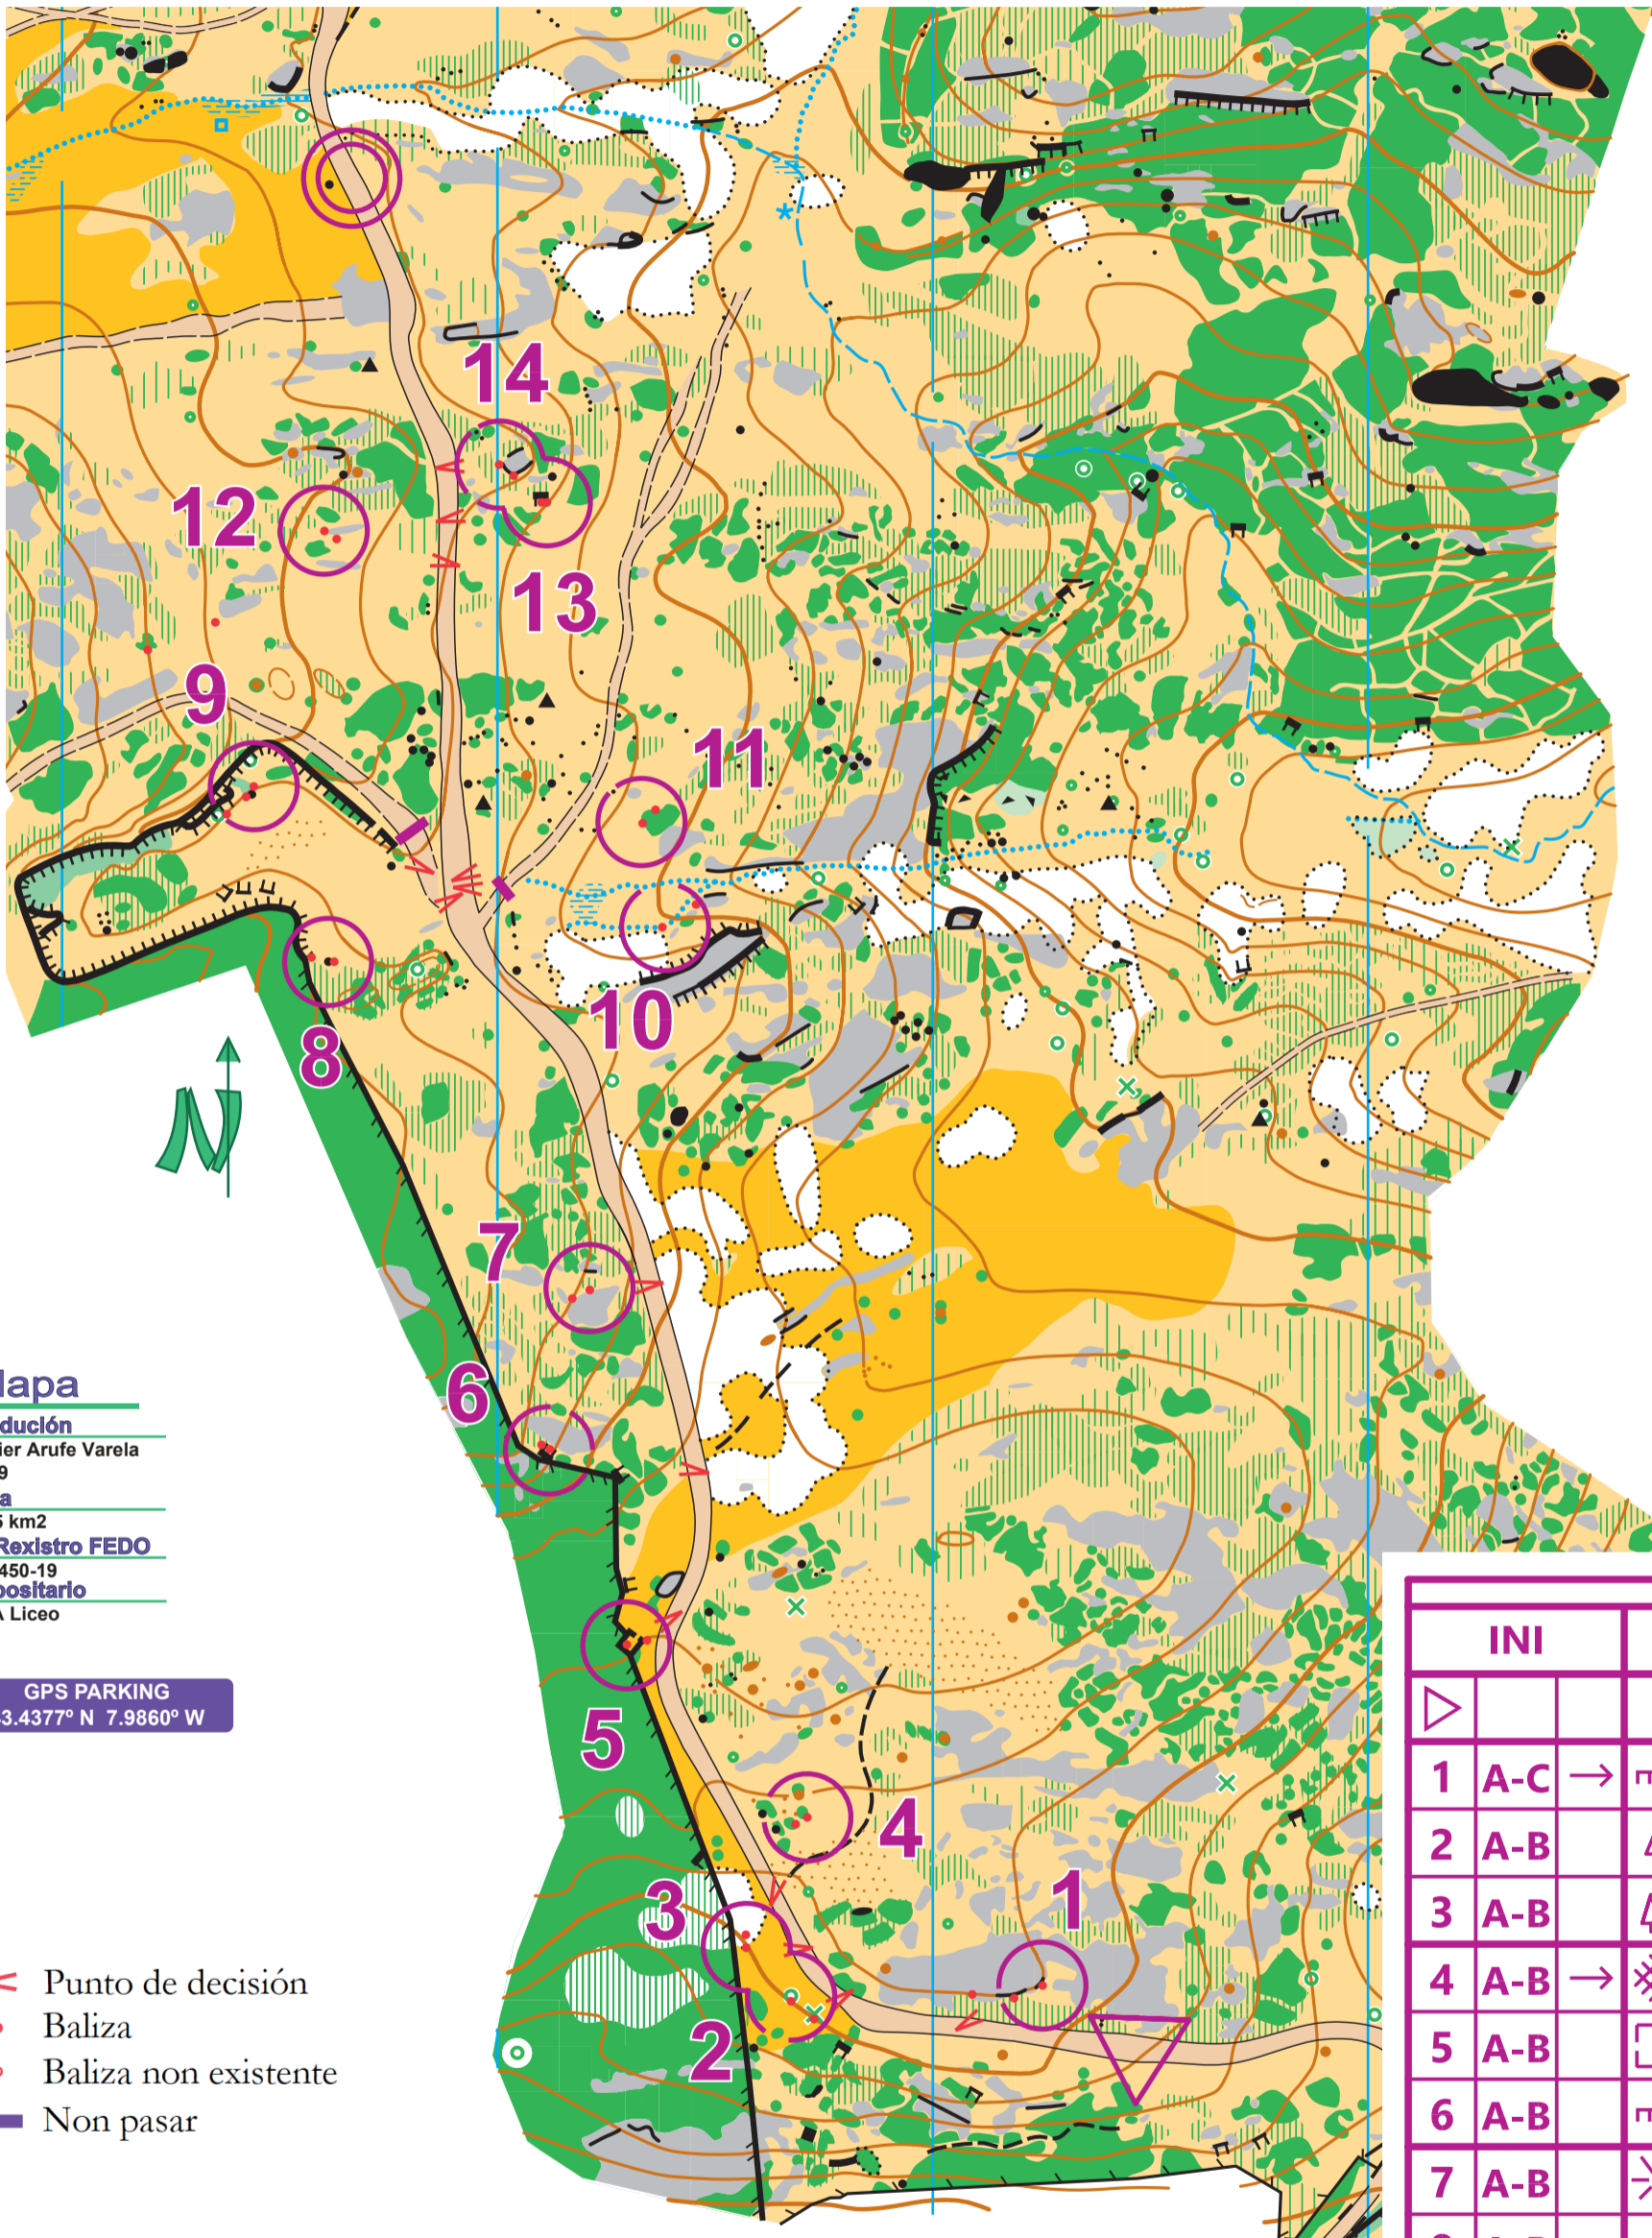

GOENTE - MONTE FORGOSELO

As PONTES de GARCÍA RODRÍGUEZ

Campionato Galego de O-Precisión (Trail-O) 2019
Iniciación - Respostas Sabado, 28 de Setembro

Escala 1:2 000
Equidistancia 2,5 m

centros de día
frama

- Elemento especial de auga
- Arbore grande
- Arbore pequena
- Tocón ou árbore seco en pé
- Pedra grande, pedra
- Roehoso, pedras pequenas individuais
- Conxunto de pedras, área de pedras
- Non pasar

Mapa

Producción
Javier Arufe Varela
2019
Área
0,75 km²
Nº Rexistro FEDO
C-2450-19
Depositario
APA Liceo

GPS PARKING
43.4377° N 7.9860° W

- Punto de decisión
- Baliza
- Baliza non existente
- Non pasar

	INI	0,6 km		
1	A-C →			C
2	A-B			B
3	A-B			A
4	A-B →			B
5	A-B			B
6	A-B			A
7	A-B			B
8	A-B			A
9	A-C			C
10	A-B ↓			B
11	A-B			B
12	A-D			D
13	A-B			B
14	A-B ↓			A
		30 m		