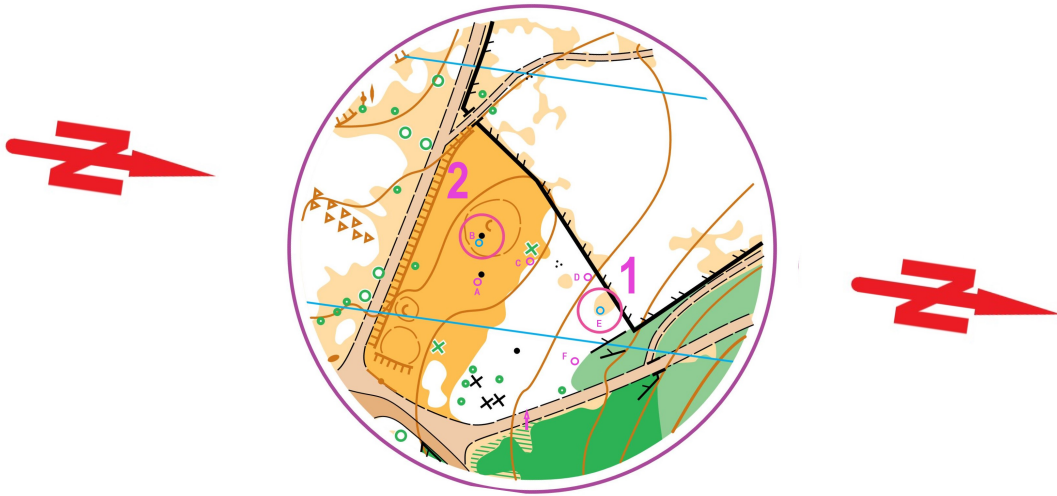

1:3000 | 2,5 m

Trail-O Montemuño					
Soluciones		2 control(es)			
1	A-F				E
2	A-F				B