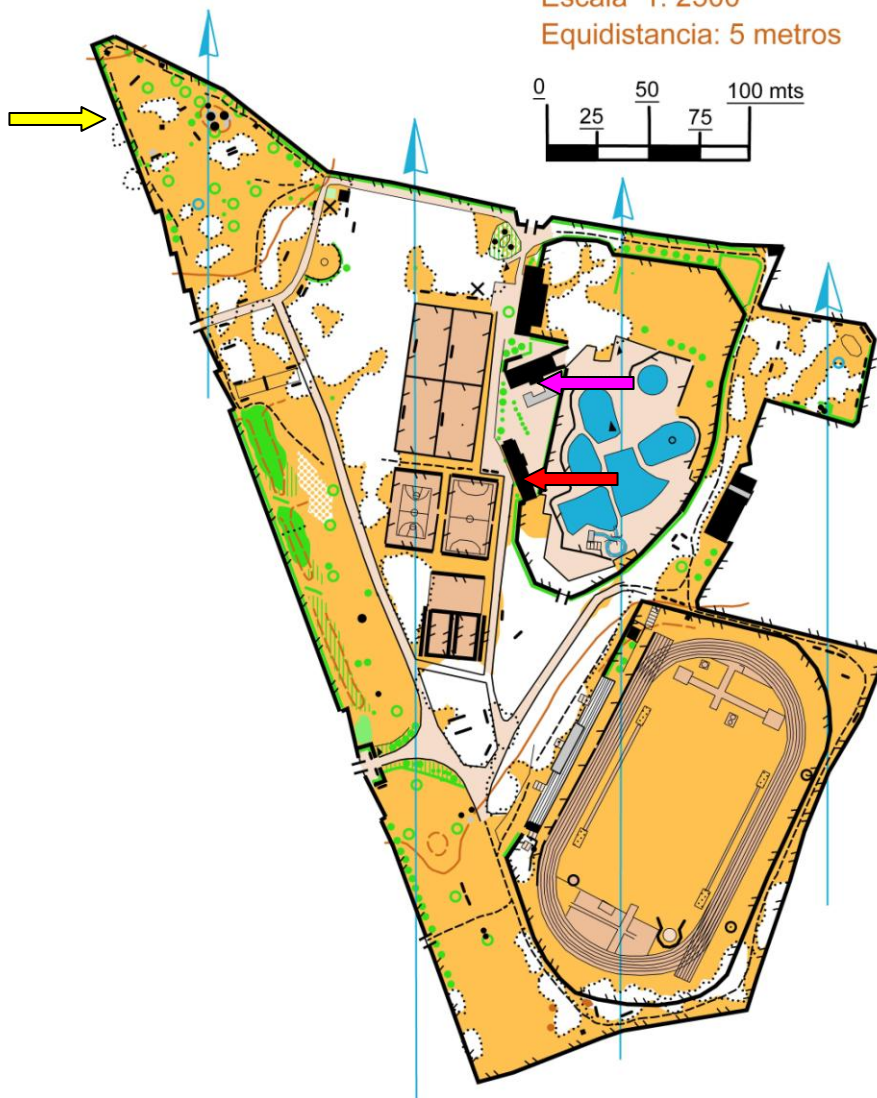

COMPLEXO DEPORTIVO MONTERREI

Concello de Pereiro de Aguiar

Escala 1: 2500
Equidistancia: 5 metros

- **Flecha vermella:** DUCHAS
- **Flecha morada:** CAFETERIA-RESTAURANTE
- **Flecha amarela:** MESAS E PARRILLAS.