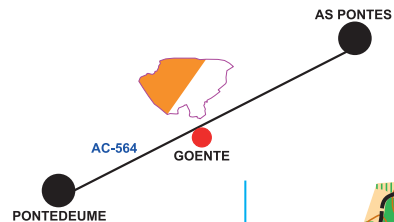

Goente (As Pontes)

Sábado 04/06/2022 | XXXI liga galega de o-pé
VIII MEMORIAL PACHI ARUFE
 Escala 1:10000 | Equidistancia: 5m

CLUB ORIENTACIÓN
LICEO DE A CORUÑA

fegado
Federación Galega
de Orientación

[Agradecemento especial á AAVV Monte Forgoselo]

R1	R2	R3
utilizar en caso de fallo de*	SPORTident Make the most of your sport!	use only if SPORTident fails

		Goente			
		F-E / E			
		FINAL			
	08	5,5 km	235 m		
		•		○	
1	31	H	mm		ñ
2	32	→	▲	▲	≡
3	33		mm		∨
4	34		•		○
5	35		•		○
6	36		∩		≡
7	37		mm	mm	≡
8	38	↗	▲		○
9	39	←	▲		○
10	40	↖	≡		○
11	34		•		○
12	41	↓	▲		○
13	42	←	mm		
14	43	↘	•		○
15	200	H	※		○
		110 m			