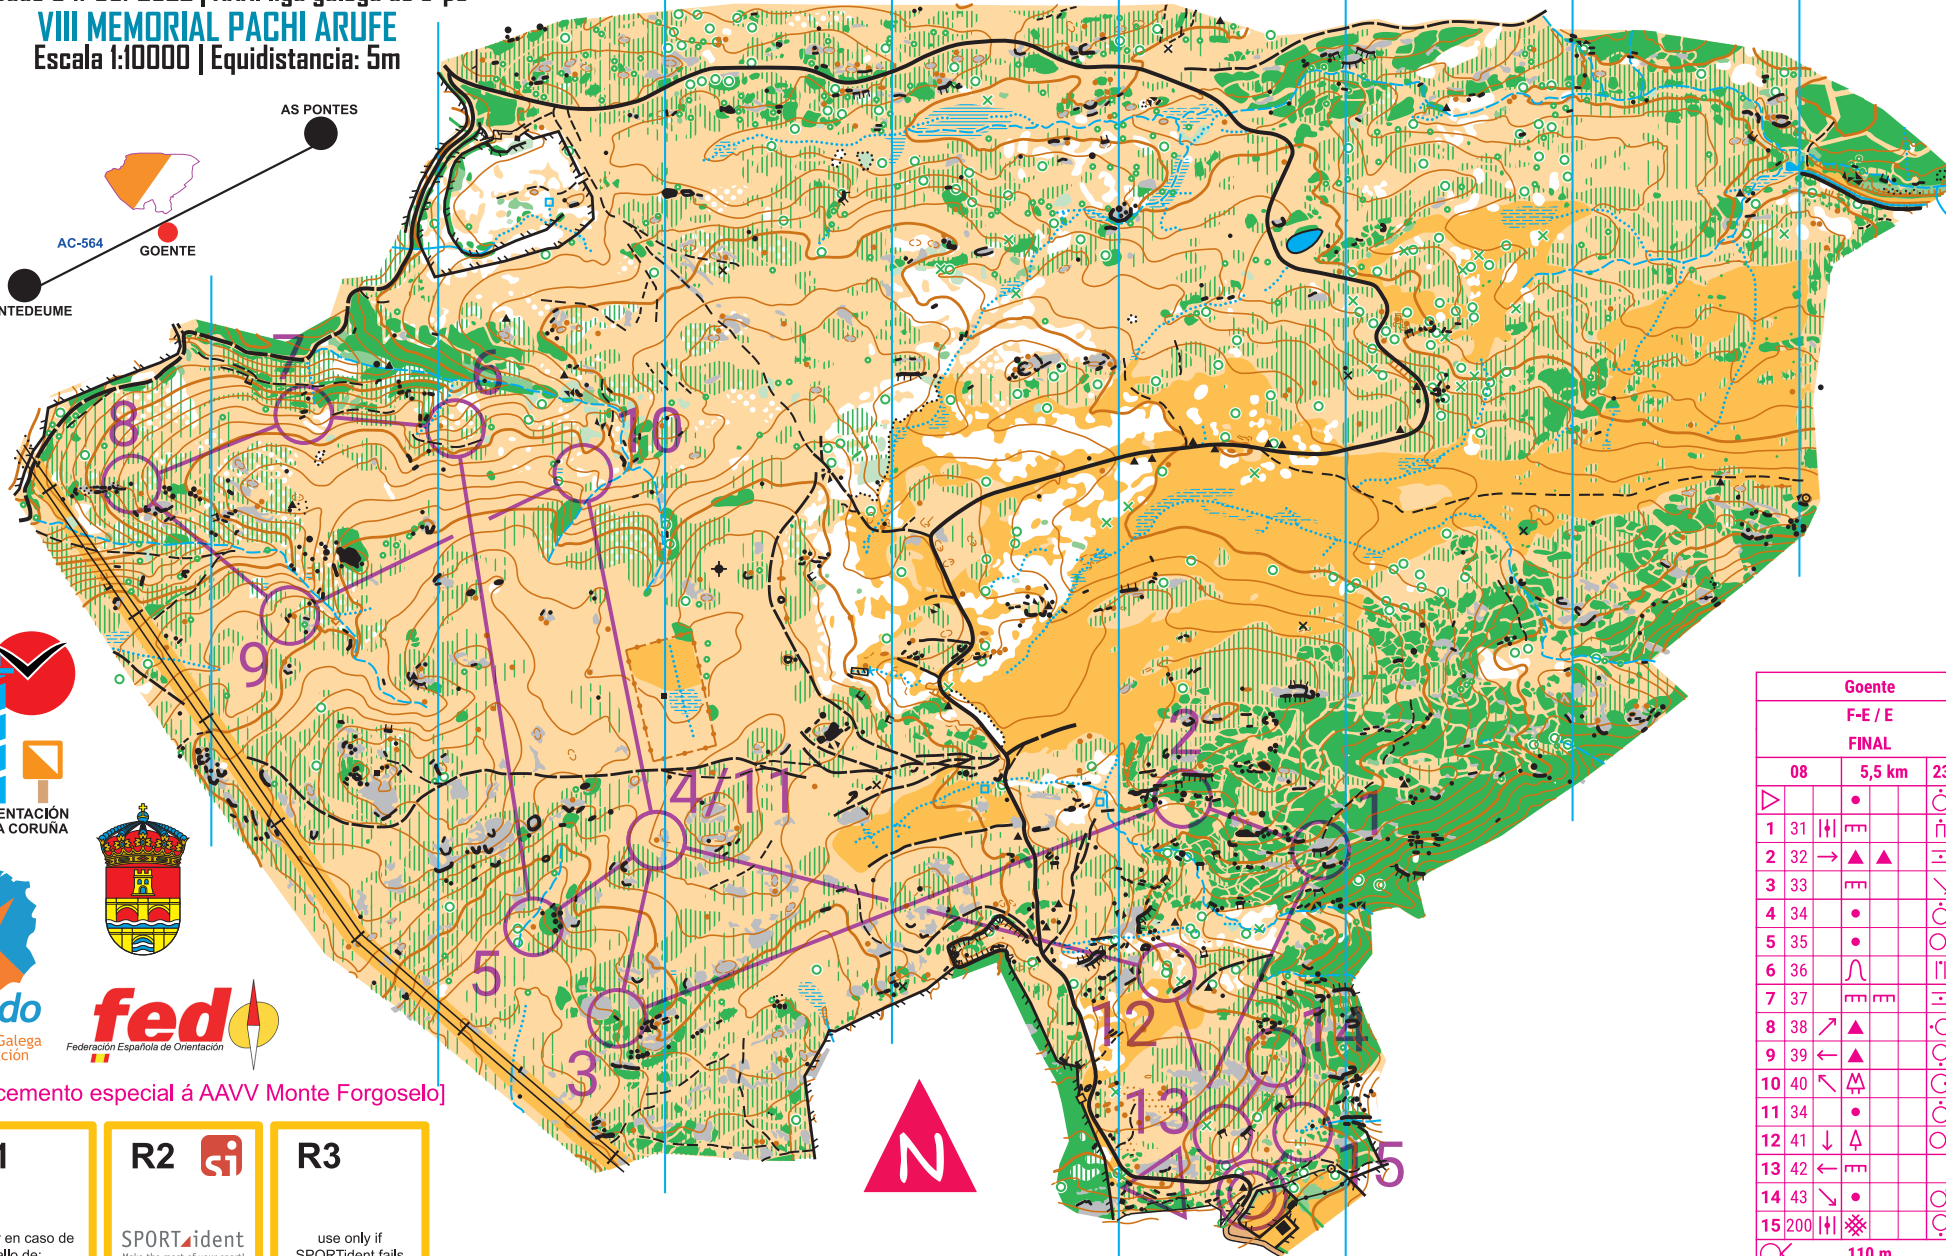

Goente (As Pontes)

Sábado 04/06/2022 | XXXI liga galega de o-pé
VIII MEMORIAL PACHI ARUFE
 Escala 1:10000 | Equidistancia: 5m

CLUB ORIENTACIÓN
LICEO DE A CORUÑA

fegado
Federación Galega
de Orientación

[Agradecemento especial á AAVV Monte Forgoselo]

R1	R2	R3
utilizar en caso de fallo de*	SPORTident Make the most of your sport!	use only if SPORTident fails

		Goente			
		F-E / E			
		FINAL			
	08	5,5 km	235 m		
		•		○	
1	31	H	mm		ñ
2	32	→	▲	▲	≡
3	33		mm		∨
4	34		•		○
5	35		•		○
6	36		∩		≡
7	37		mm	mm	≡
8	38	↗	▲		○
9	39	←	▲		○
10	40	↖	≡		○
11	34		•		○
12	41	↓	▲		○
13	42	←	mm		
14	43	↘	•		○
15	200	H	※		○
		110 m			