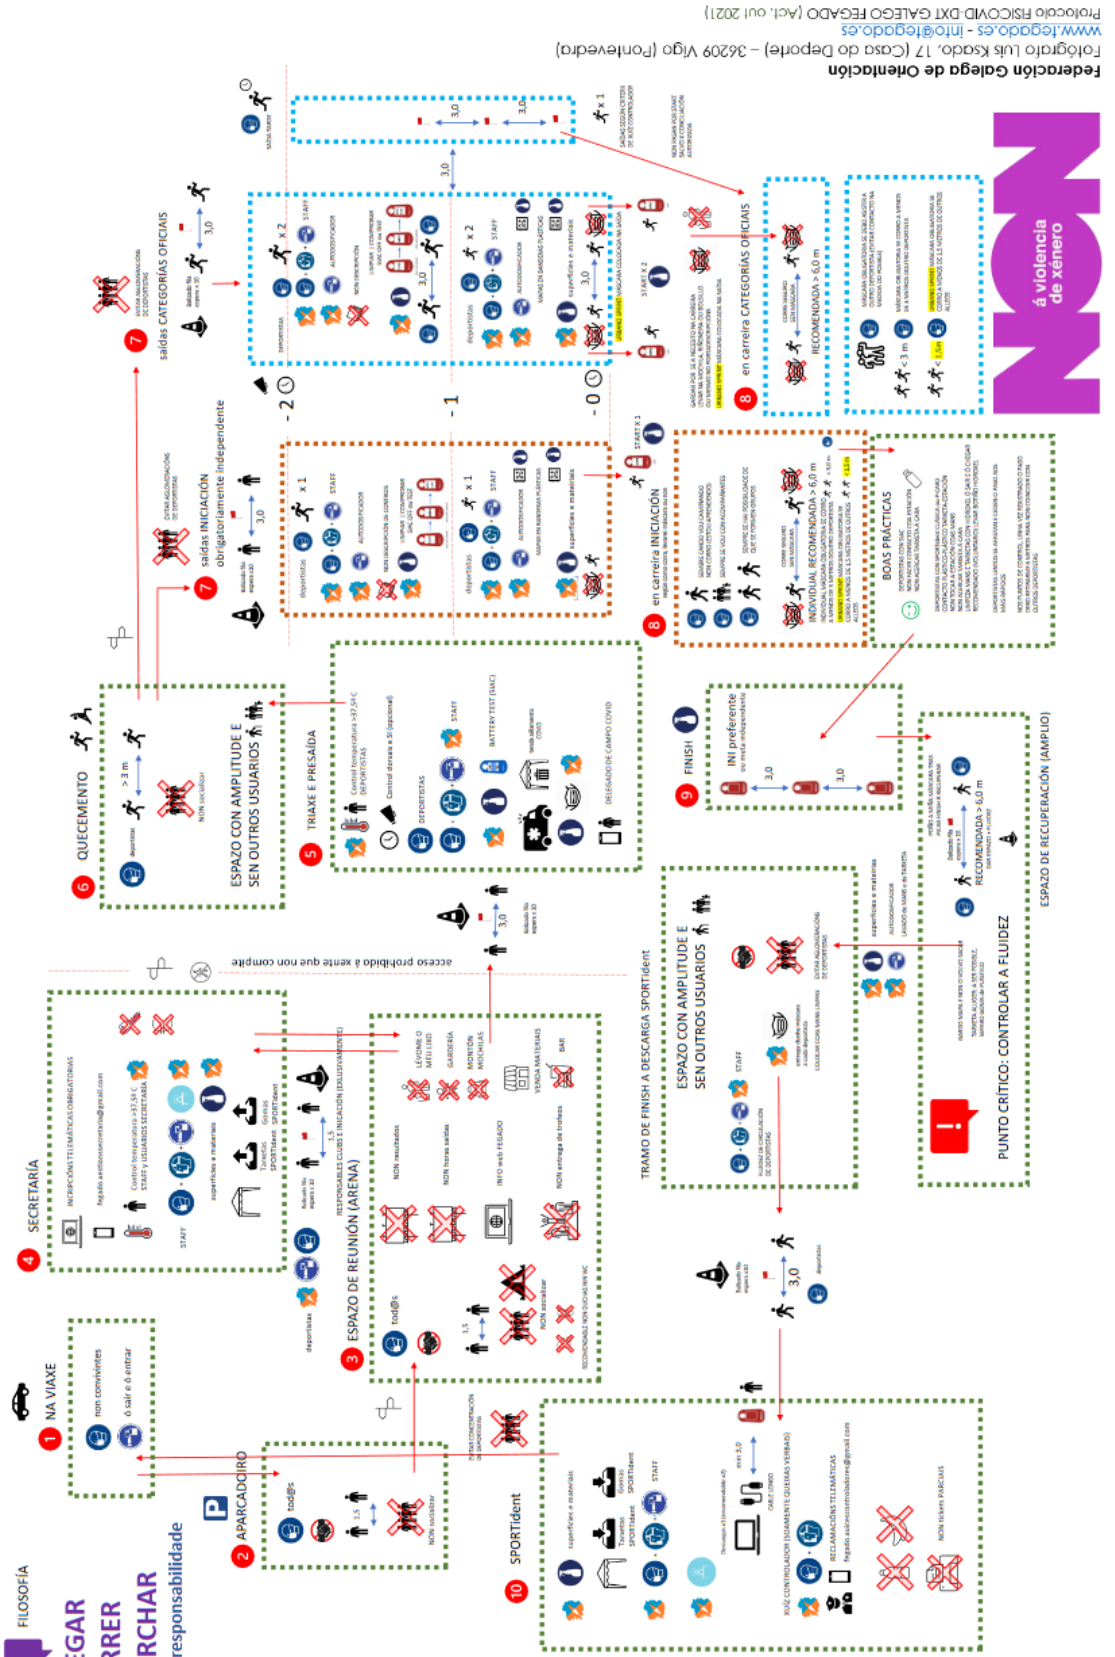

5ª Proba da Liga Galega de orientación a Pé 2022

Campionato Galego de distancia Longa

XUNTA DE GALICIA
PRESIDENCIA
Secretaría Xeral para o Deporte

GUÍA DE APLICACIÓN DO PROTOCOLO FISICOVID FEGADO na competición Orientación a Pé en bosque | urbana

FILOSOFÍA

CHEGAR
CORRER
MARCHAR
autorresponsabilidade

XUNTA DE GALICIA

DEPUTACIÓN PONTEVEDRA

DEPORTE GALEGO

Federación Galega de Orientación
Fotógrafo Luis Ksado, 17 (Casa do Deporte) - 36209 Vigo (Pontevedra)
www.fegado.es - info@fegado.es
Protocolo FISICOVID DXT GALEGO FEGADO (Act. out 2021)