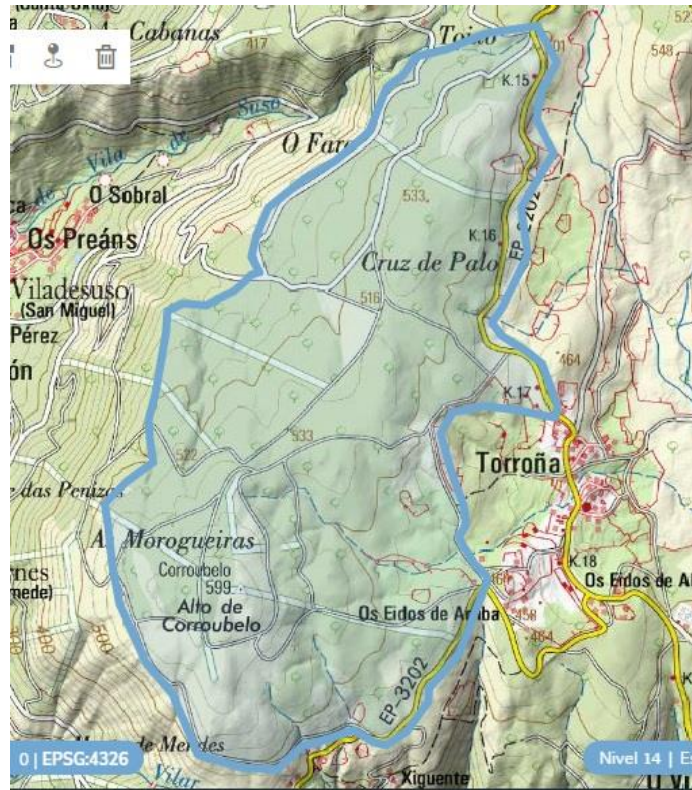

5ª Proba da Liga Galega de orientación a Pé 2022

Campionato Galego de distancia Longa

1.5 ZONA PROHIBIDA.

Coma figura no regulamento para a Liga Galega de Orientación a Pé 2022 (<http://fegado.es/federation/downloads/>), queda prohibido a calquera competidor que vaia participar na proba o acceso a zona sinalada, para que ningún participante teña unha vantaxe inxusta.

Zona de competición.