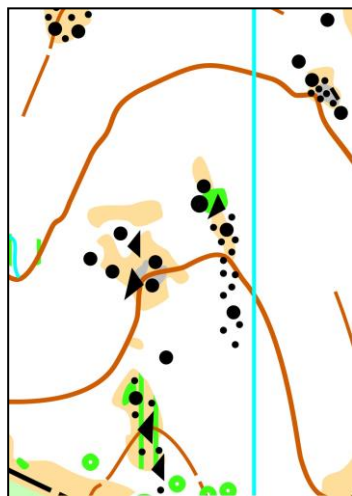

# 5ª Proba da Liga Galega de orientación a Pé 2022

## Campionato Galego de distancia Longa

### 1.3 MAPA.

A proba realizarase no mapa creado para a orientación a Pé nos **montes de Torroña** no concello de Oia. E un mapa novo creado para esta proba por **Maikel Rodríguez Domínguez**, a finais do ano 2021.

### 1.4 TIPO DE PROBA.

A carreira deseñada para esta proba será de **longa distancia** cun tempo estimado de **75 minutos**. Si ben detallarase máis concretamente en **próximos boletíns**.

Desenvolverase na contorna do Alto de Corroubelo, que se atopa ao nordeste do Monte de Mendes, e ao leste do Monte das Penizas, preto da localidade de Torroña no concello de Oia.