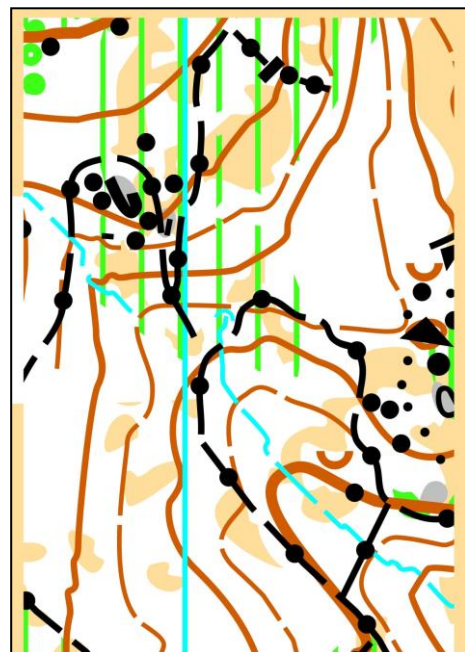

Nos seus bosques podemos atopar xacementos petrolíferos, miradoiros con vistas espectaculares, lugares con encanto e rodeado de animais salvaxes e domésticos en liberdade.

A carreira celebrarase nos seus fermosos bosques, maioritariamente de piñeiros aínda que tamén hai zonas de eucaliptos, nos claros aparecen toxos de distintos tamaños que frean a progresión. O relevo presenta dúas zonas diferenciadas, unha polo Leste con lixeiras pendentes e outra polo Oeste con pendentes moderadas e a parte baixa e media é suave de novo na alta.

Os trazados combinarán tramos longos cunha elección de ruta con outros curtos de lectura precisa, esperamos que o disfrutedes tanto como eu me perdín por este bosque.