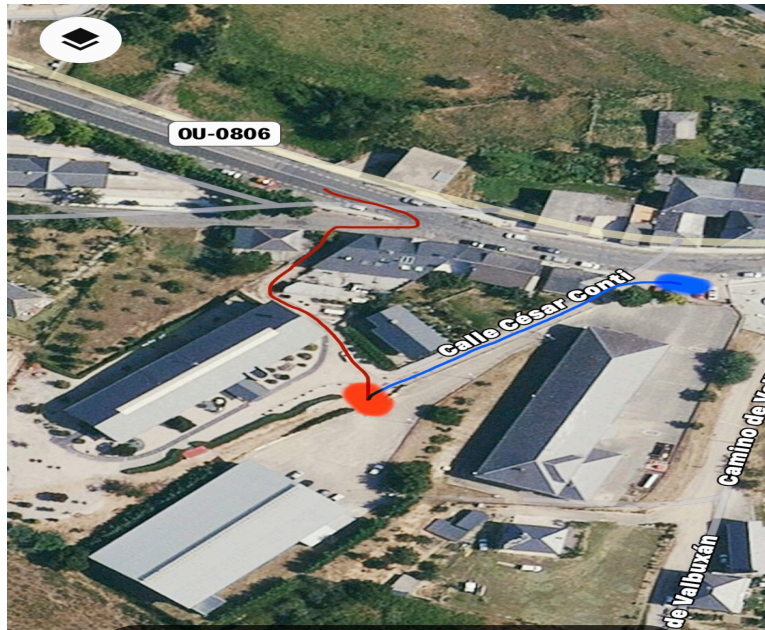

## NOTICIA DE ULTIMA HORA MTBO

Secretaría, presalida y descarga (círculo rojo de la imagen) estarán ubicadas en el pabellón. Línea azul bajada a salida. Todos los corredores tendrán que subir al pabellón. No podrán avanzar por el pueblo de O Bolo.

Ruta roja subida presalida, ruta azul hacia salida.

Lavado de bicicletas estará habilitado en el pabellón.