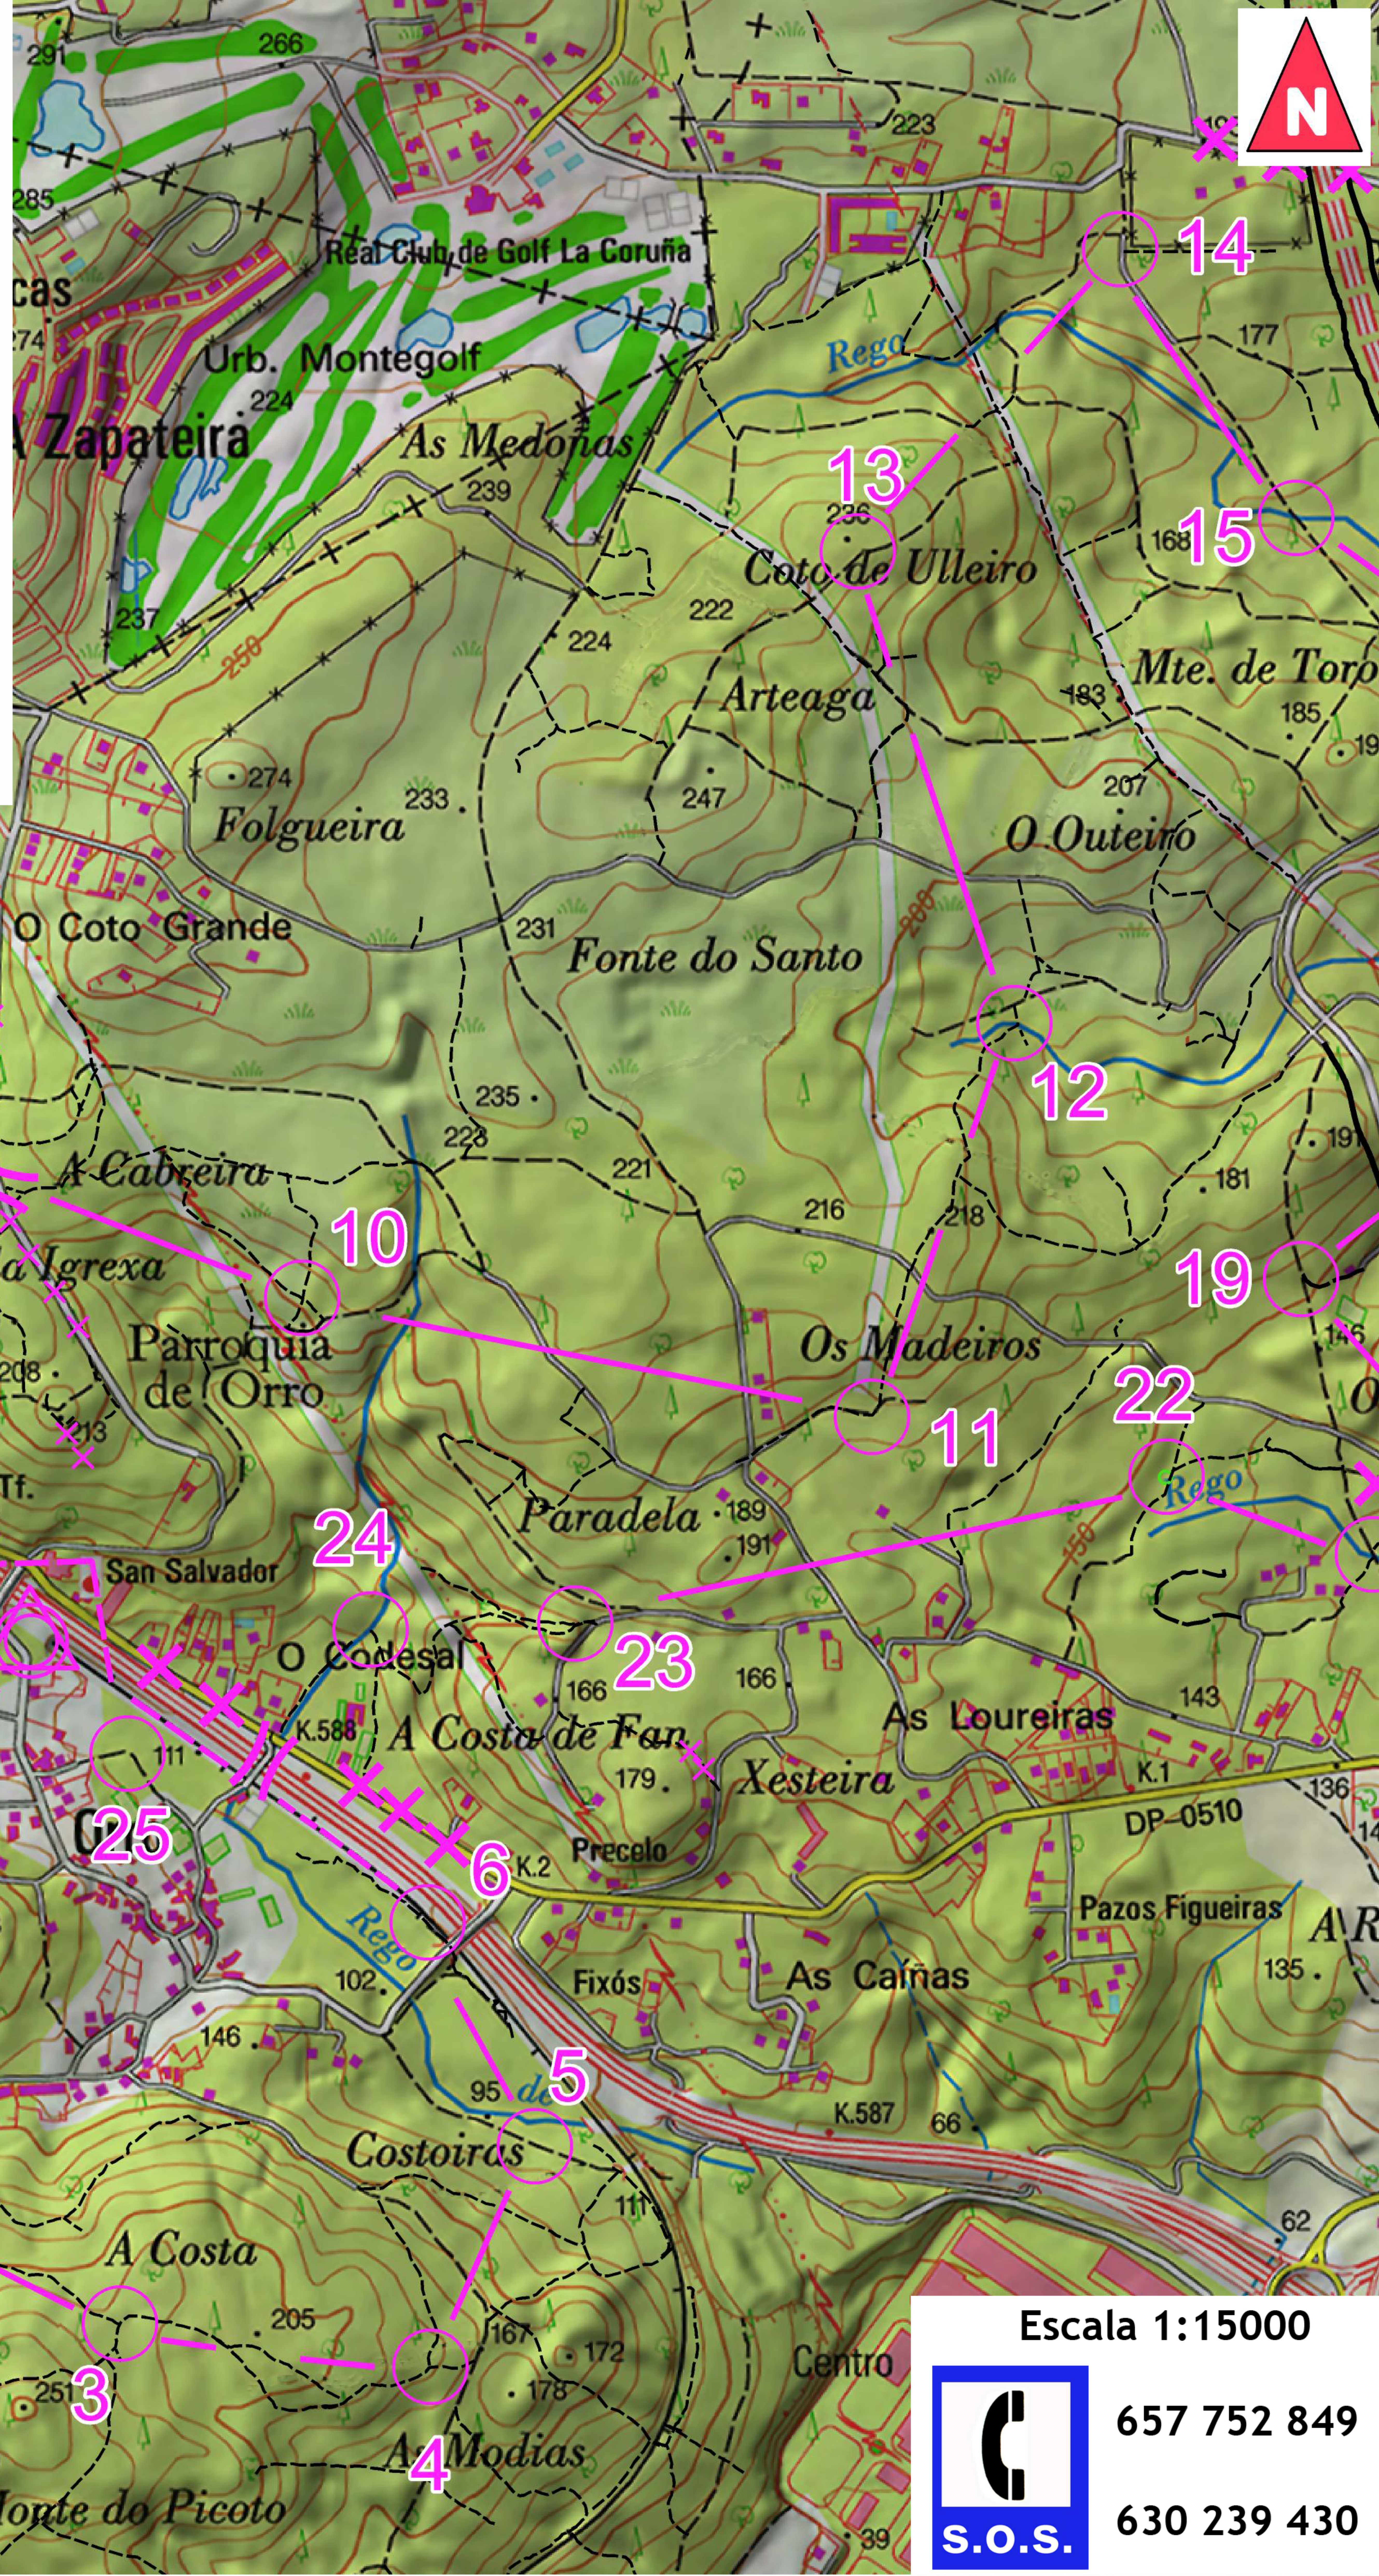

TRAIL RUNNING e ANDAINA de orientación

Domingo 28 de Diciembre

- ORRO (Culleredo) -

Escala 1:15000

 657 752 849

S.O.S. 630 239 430

Organizadores:

Colaboradores: