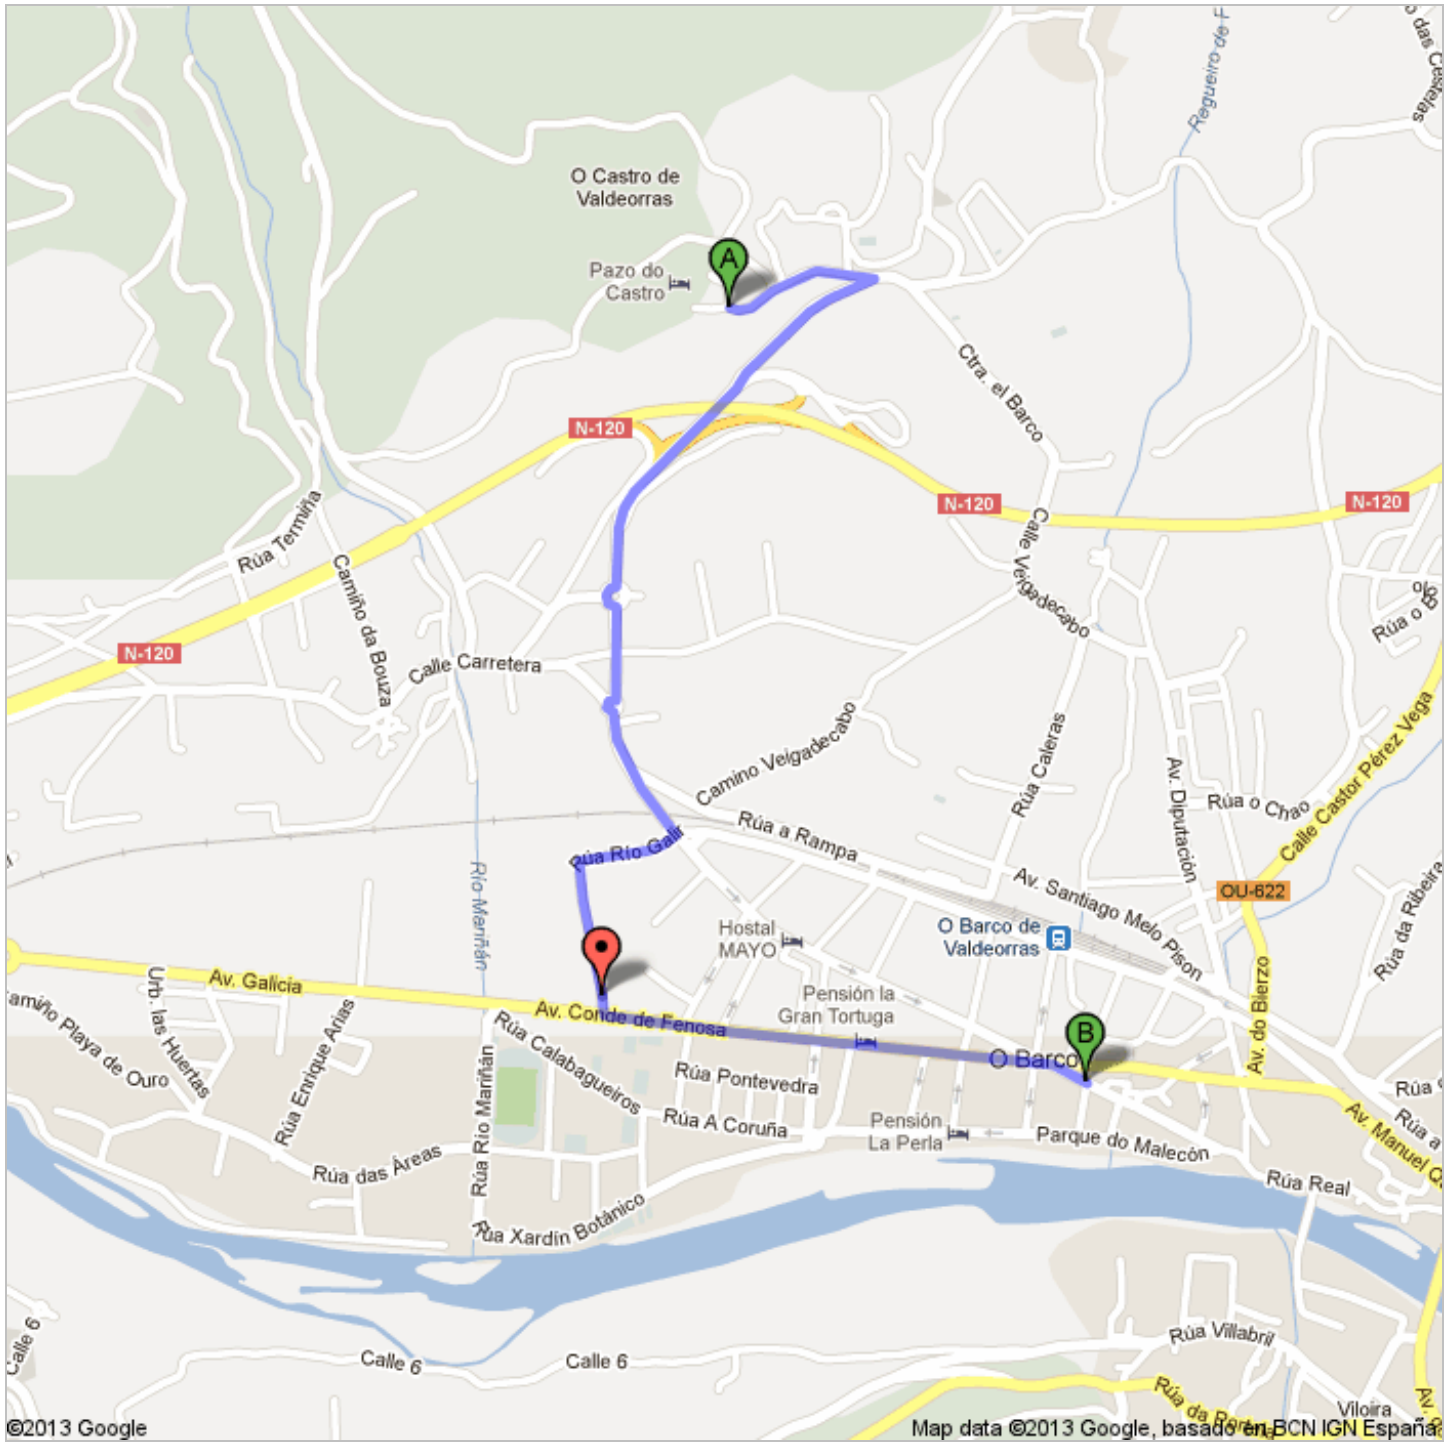

Cómo llegar a Rúa Doctor Pérez Lista 2,8 km – aprox. 7 minutos

Carretera desconocida

-
- | | | |
|--|---|-------------------------------|
| | 1. Dirígete hacia el este
Aprox. 1 minuto | avanza 270 m
total: 270 m |
|  | 2. Gira a la derecha hacia Calle Carretera
Pasa una rotonda
Aprox. 2 minutos | avanza 800 m
total: 1,1 km |
| | 3. Continúa recto hacia Calle Carretera
Pasa una rotonda
Aprox. 57 segundos | avanza 400 m
total: 1,5 km |
|  | 4. Gira a la derecha hacia Rúa Río Galir
Aprox. 51 segundos | avanza 180 m
total: 1,7 km |
|  | 5. Rúa Río Galir gira a la izquierda hasta Calle Estación de Autobuses
Aprox. 1 minuto | avanza 270 m
total: 1,9 km |
|  | 6. Gira a la izquierda hacia Av. Conde de Fenosa
Aprox. 1 minuto | avanza 800 m
total: 2,7 km |
|  | 7. Gira ligeramente a la derecha hacia Rúa Doctor Pérez Lista | avanza 67 m
total: 2,8 km |

Rúa Doctor Pérez Lista

Estas indicaciones se ofrecen sólo a modo de planificación. Es posible que las obras, el tiempo, el tráfico u otros factores hagan variar el estado de las carreteras respecto a los resultados del mapa, por lo que deberías tener en cuenta estos aspectos al planificar la ruta. Debes respetar todas las señales y los avisos relacionados con la ruta.

Datos de mapa ©2013 Google, basado en BCN IGN España

¿No eran correctas las indicaciones? Busca tu ruta en maps.google.es y haz clic en "Informar de un error" en la parte inferior izquierda.