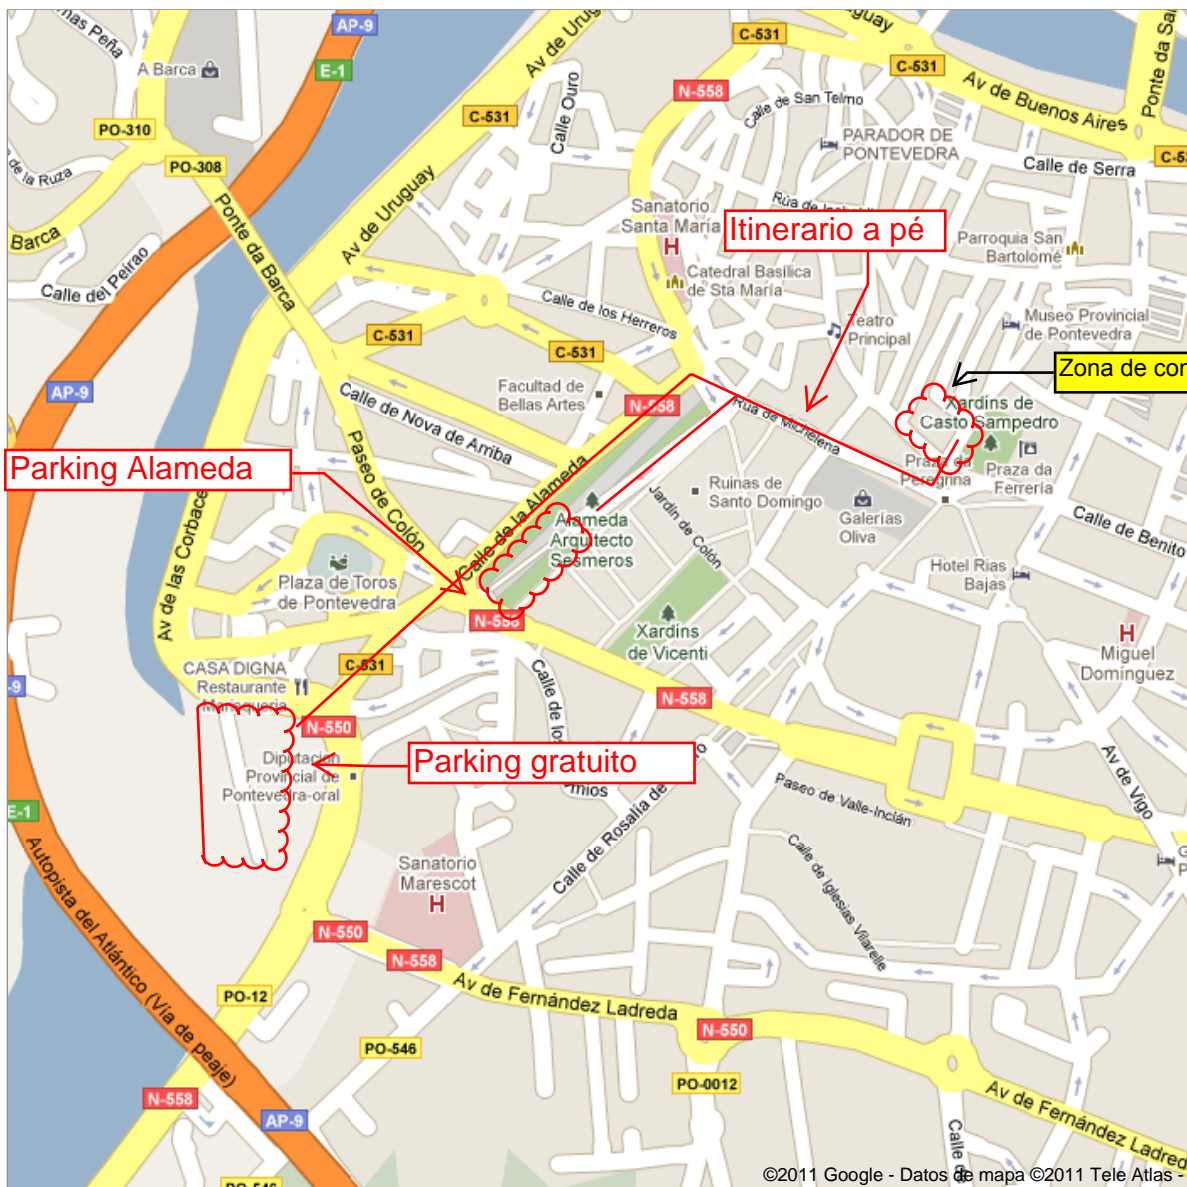

CAMPIONATO GALEGO DE ORIENTACIÓN 2011

"TROFEO CIDADE DE PONTEVEDRA"

CARREIRA DE SPRINT

Organiza:

Sección de Orientación (A ROELO) do club MONTAÑEIROS DE PONTEVEDRA.

CAMPIONATO GALEGO DE ORI-SPRINT

Data: Sábado, 18 de xuño

Hora inicio: 17,00 H. apertura de recepción
18,00 H. saída dos primeiros corredores

Mapa: CENTRO HISTÓRICO (PONTEVEDRA)

Escala: 1/5000

Equidistancia: 5m

Cómo chegar: Ver croquis

Percorridos:

¡OLLO Á DISTRIBUCIÓN DE CATEGORÍAS POR PERCORRIDOS!

PERCORRIDO	CATEGORÍAS	DISTANCIA	DESNIVEL	Nº CONTROIS
JÚNIOR MASC.	H-12, H-14, H-16	2,3 KM	30m	15
JÚNIOR FEM.	D-12, D-14, D-16	2,0 KM	30m	14
SENIOR MASC.	H-20, H-21B, H-21A, H-ÉLITE	2,7 KM	40m	19
SENIOR FEM.	D-20, D-21, D-ÉLITE	2,2 KM	30m	18
VETERANO MASCULINO	H-35, H-45	2,3 KM	30m	17
VETERANO FEMENINO	D-35, D-45,	2,0 KM	25m	16