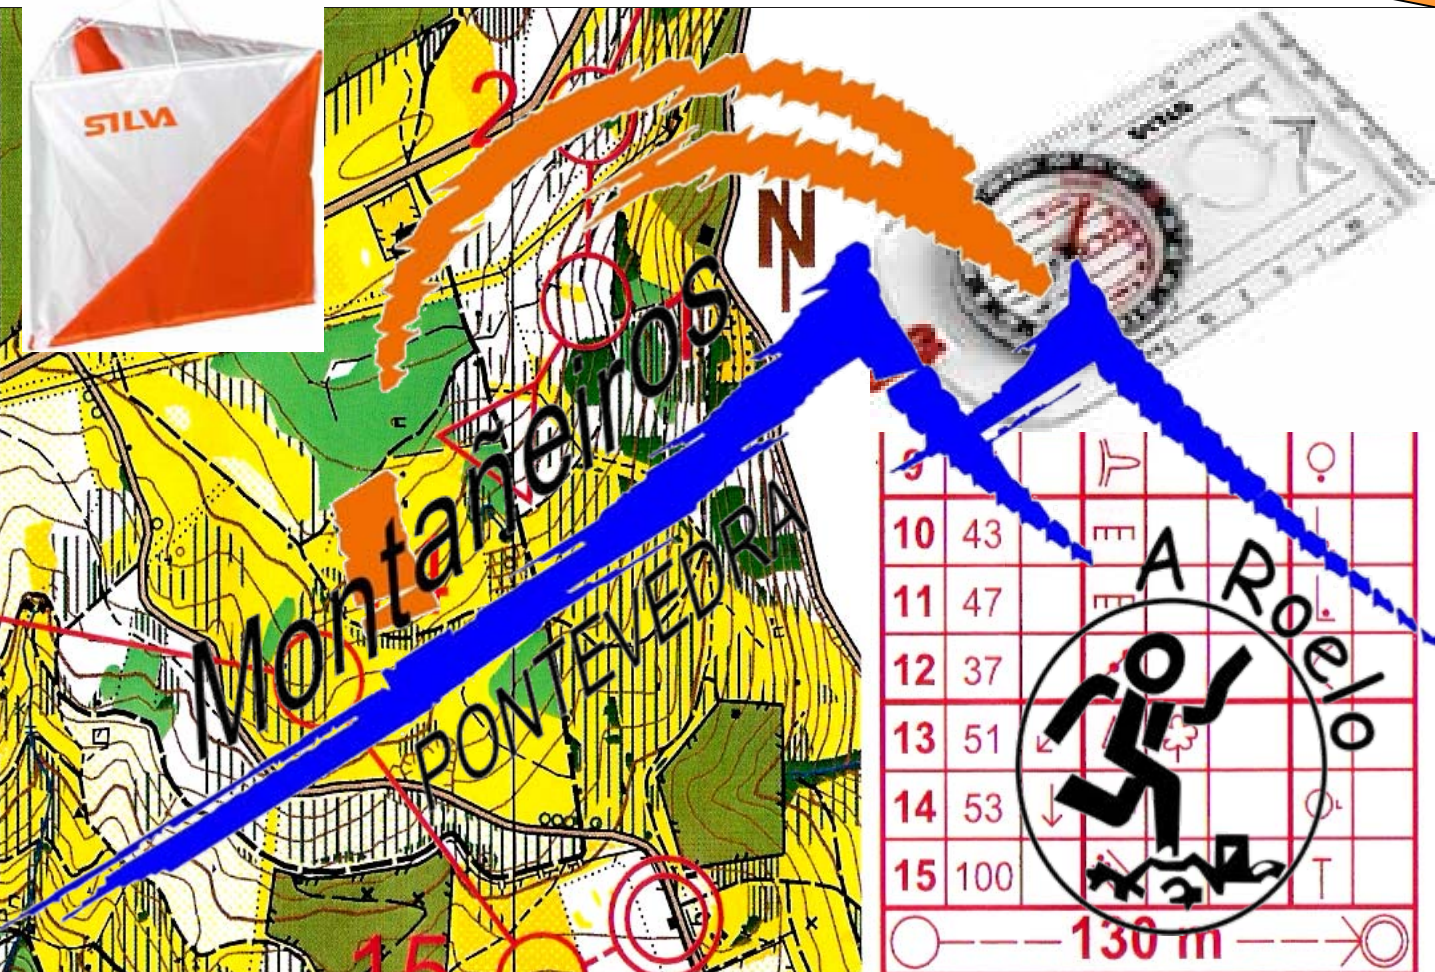

1ª CARRERA DE ORIENTACIÓN LIGA GALLEGA 2011 A ESCUSA Concello de Meis

Sábado, 19 de Febrero

HORA: 10:30 h

LUGAR: A Escusa (Poio-Meis) PONTEVEDRA

FECHA LÍMITE INSCRIPCIONES: Martes 15 a las 22:00h.

NECESARIO: Nombre / DNI / Categoría (iniciación u oficiales) / Fecha nacimiento / Tf. contacto.

/Justificante de Ingreso Caixa Nova: 2080 0403 54 0040118707

PRECIOS: Iniciación niños:5€/ Iniciación Adultos: 6€/ Categorías Oficiales: 8€

MAS INFORMACIÓN E INSCRIPCIONES: Email: aroelo@hotmail.com / 630 437 762