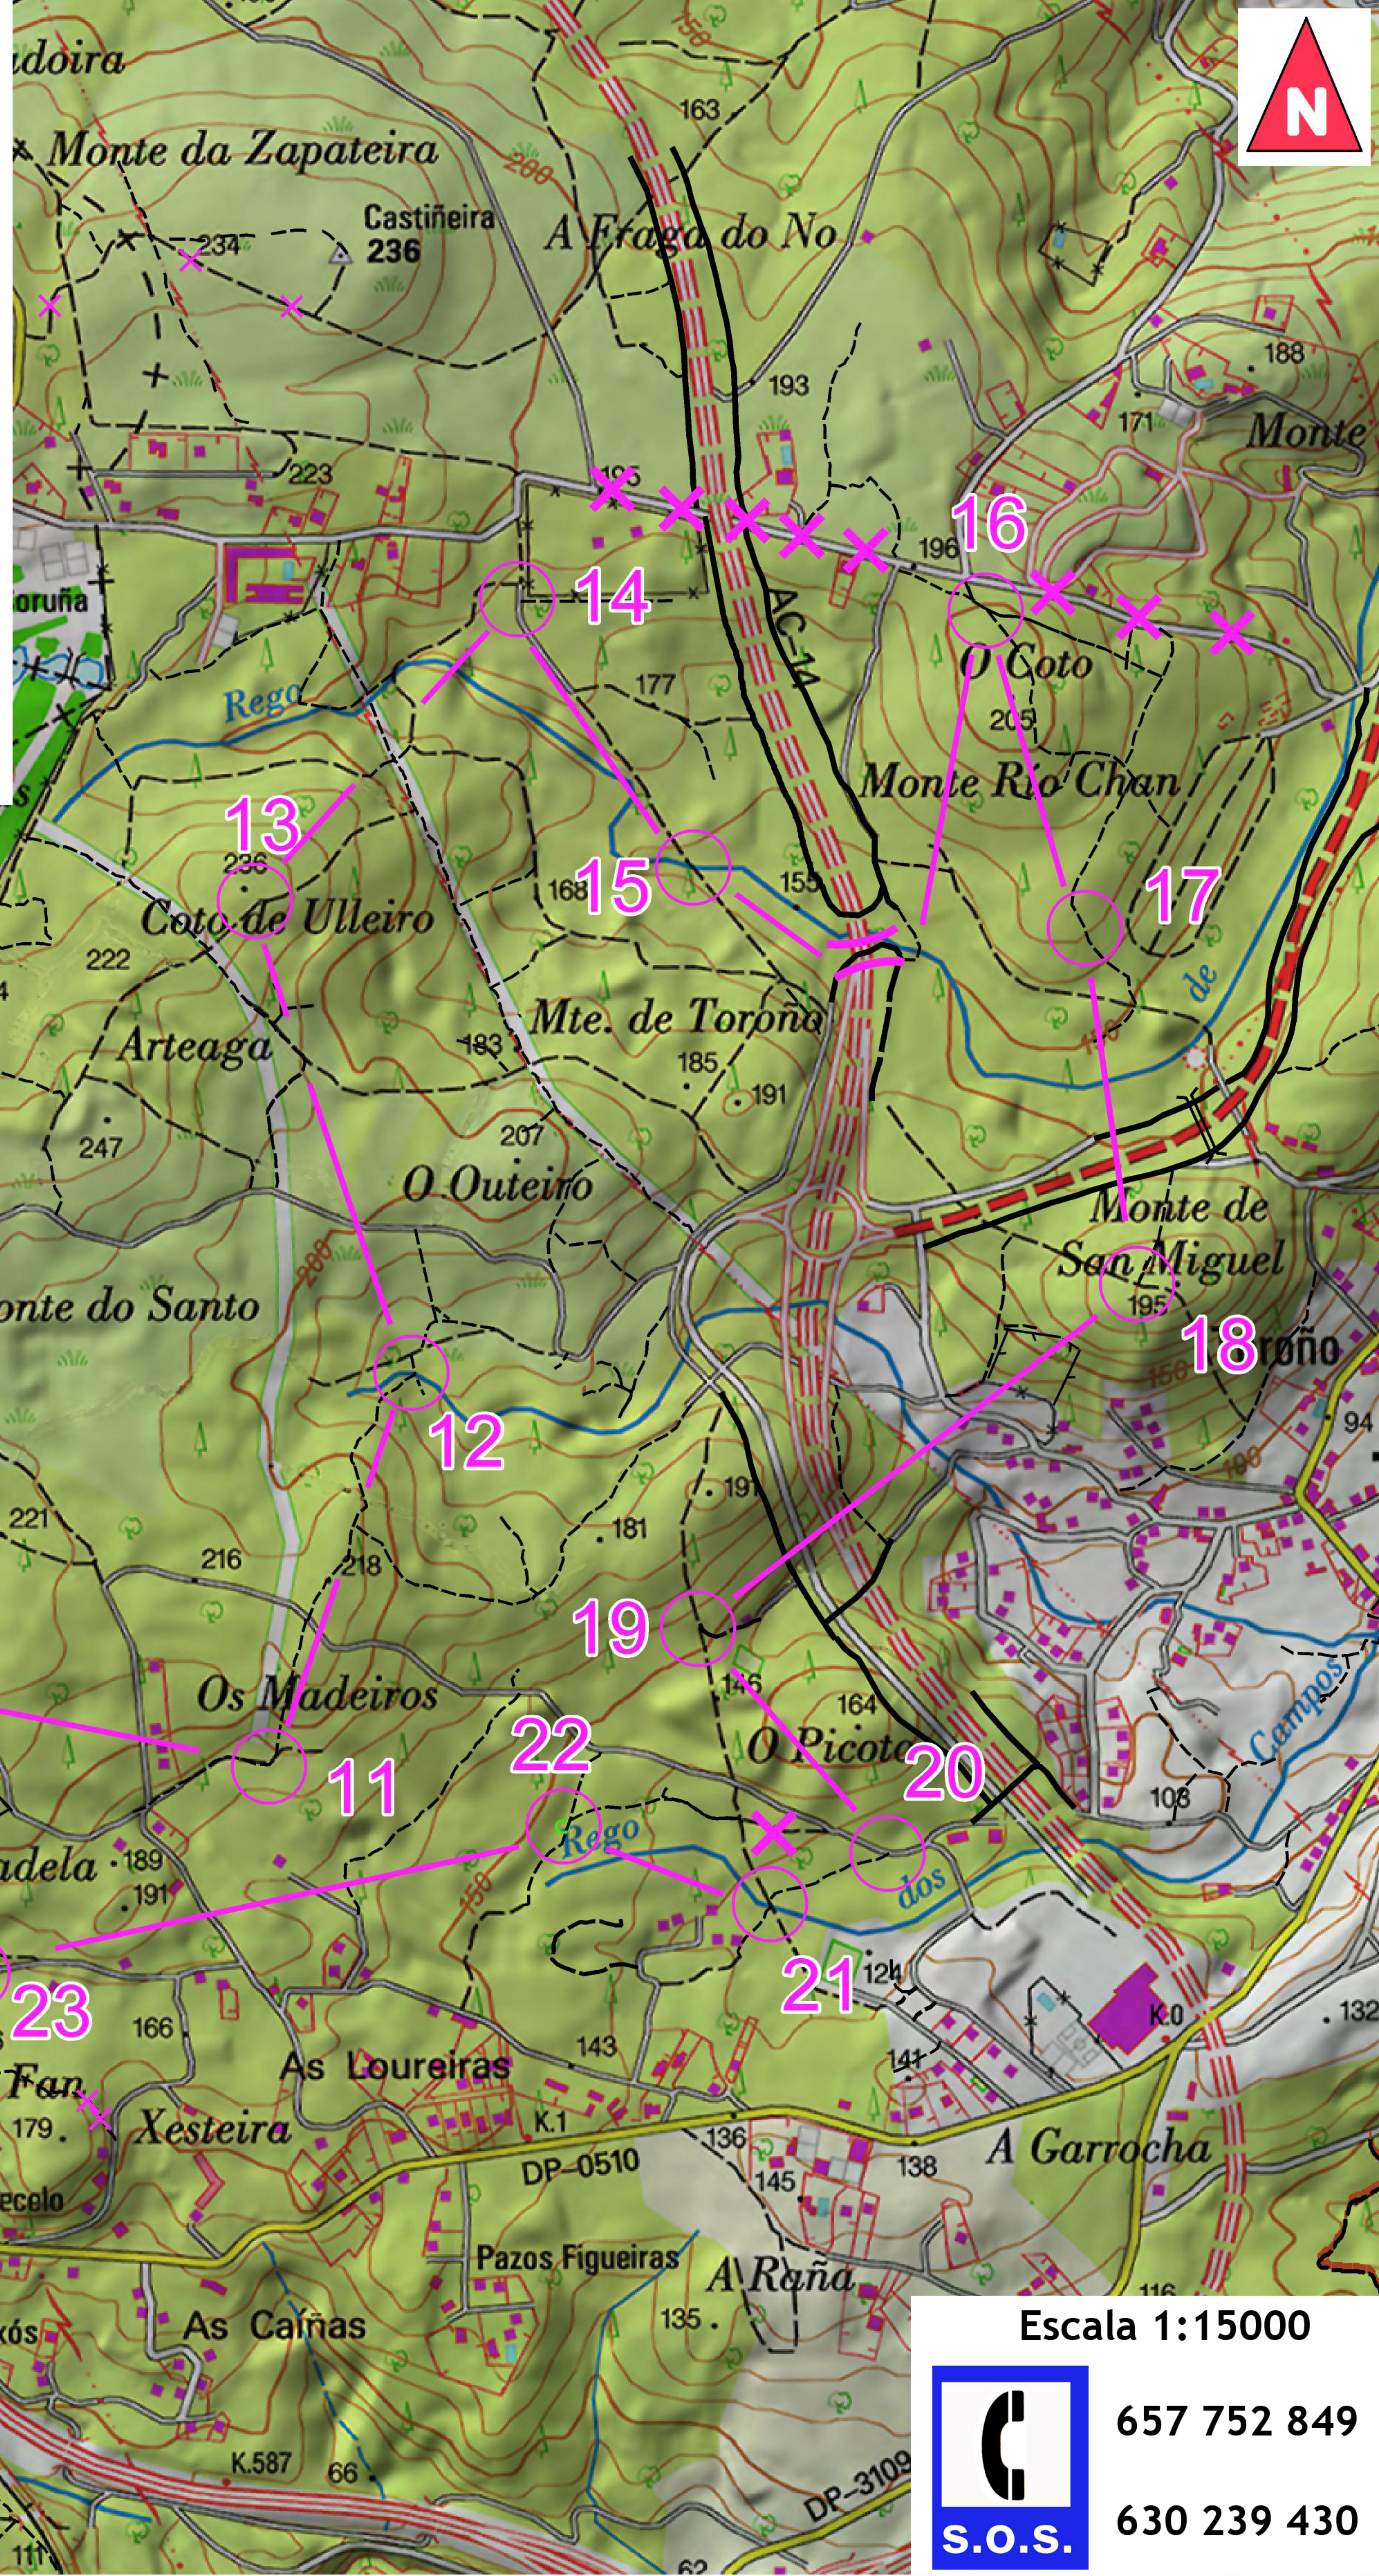

TRAIL RUNNING e ANDAINA de orientación

Domingo 28 de Decembro

- ORRO (Culleredo) -

Escala 1:15000

657 752 849

S.O.S. 630 239 430

Organizadores:

Colaboradores: