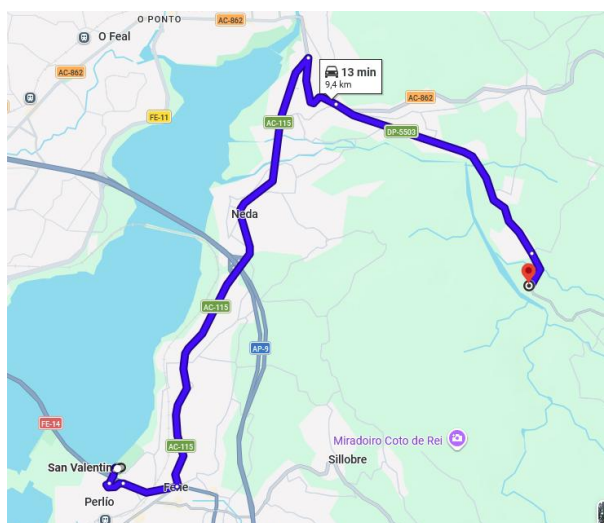

## RAID OBJETIVO FENE 2026

#### SÓLO ASISTENCIAS RAID-O (3.0 & 2+1)

Salida en San Valentín

T2-T3 en Aparcamiento Fervenza do Bellelle

13 min / 9,4 km

T2-T3 en Aparcamiento Fervenza do Bellelle

T4-T5 al final de la playa de A Magdalena, en Cabañas

20 min / 14,9 km (sin peajes)

## ASISTENCIAS RAID-O Y ORIENTA-RAID

[T4-T5 RAID-O / T2-T3 ORIENTA-RAID al final de la playa de A Magdalena, en Cabañas](#)

[Meta en San Valentín](#)

16 min / 11,9 km (sin peajes)