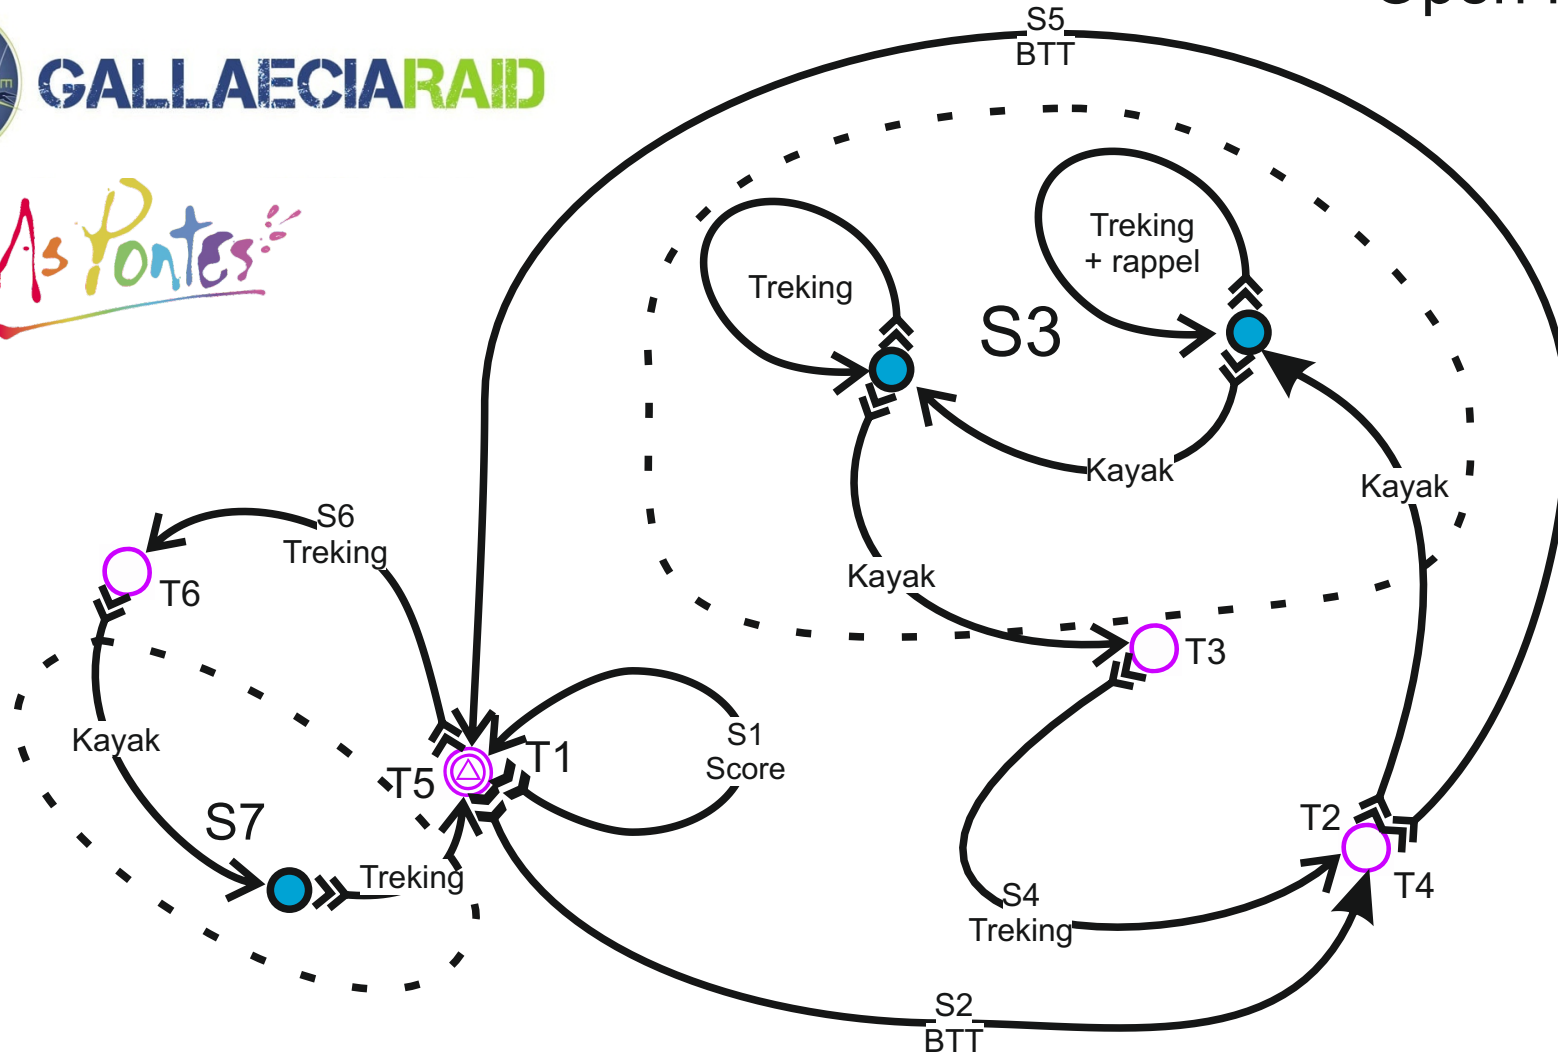

# ESQUEMA DE CARRERA EUMERAID

Élite  
Open Non Stop

**GALLAECIA RAID**

As Pontes

CONCELLO AS PONTES DE GARCÍA RODRÍGUEZ

# ESQUEMA DE CARRERA EUMERAID

Aventura Masculino  
 Aventura Femenino  
 Aventura Mixto

**GALLAECIA RAID**

*As Pontes*

CONCELLO AS PONTES DE GARCÍA RODRÍGUEZ

# ESQUEMA DE CARRERA EUMERAID

Juvenil

**GALLAECIA RAID**

*As Pontes*

CONCELLO AS PONTES DE GARCÍA RODRÍGUEZ

# ESQUEMA DE CARRERA EUMERAID

OrientaRAID

CONCELLO AS PONTES DE GARCÍA RODRÍGUEZ