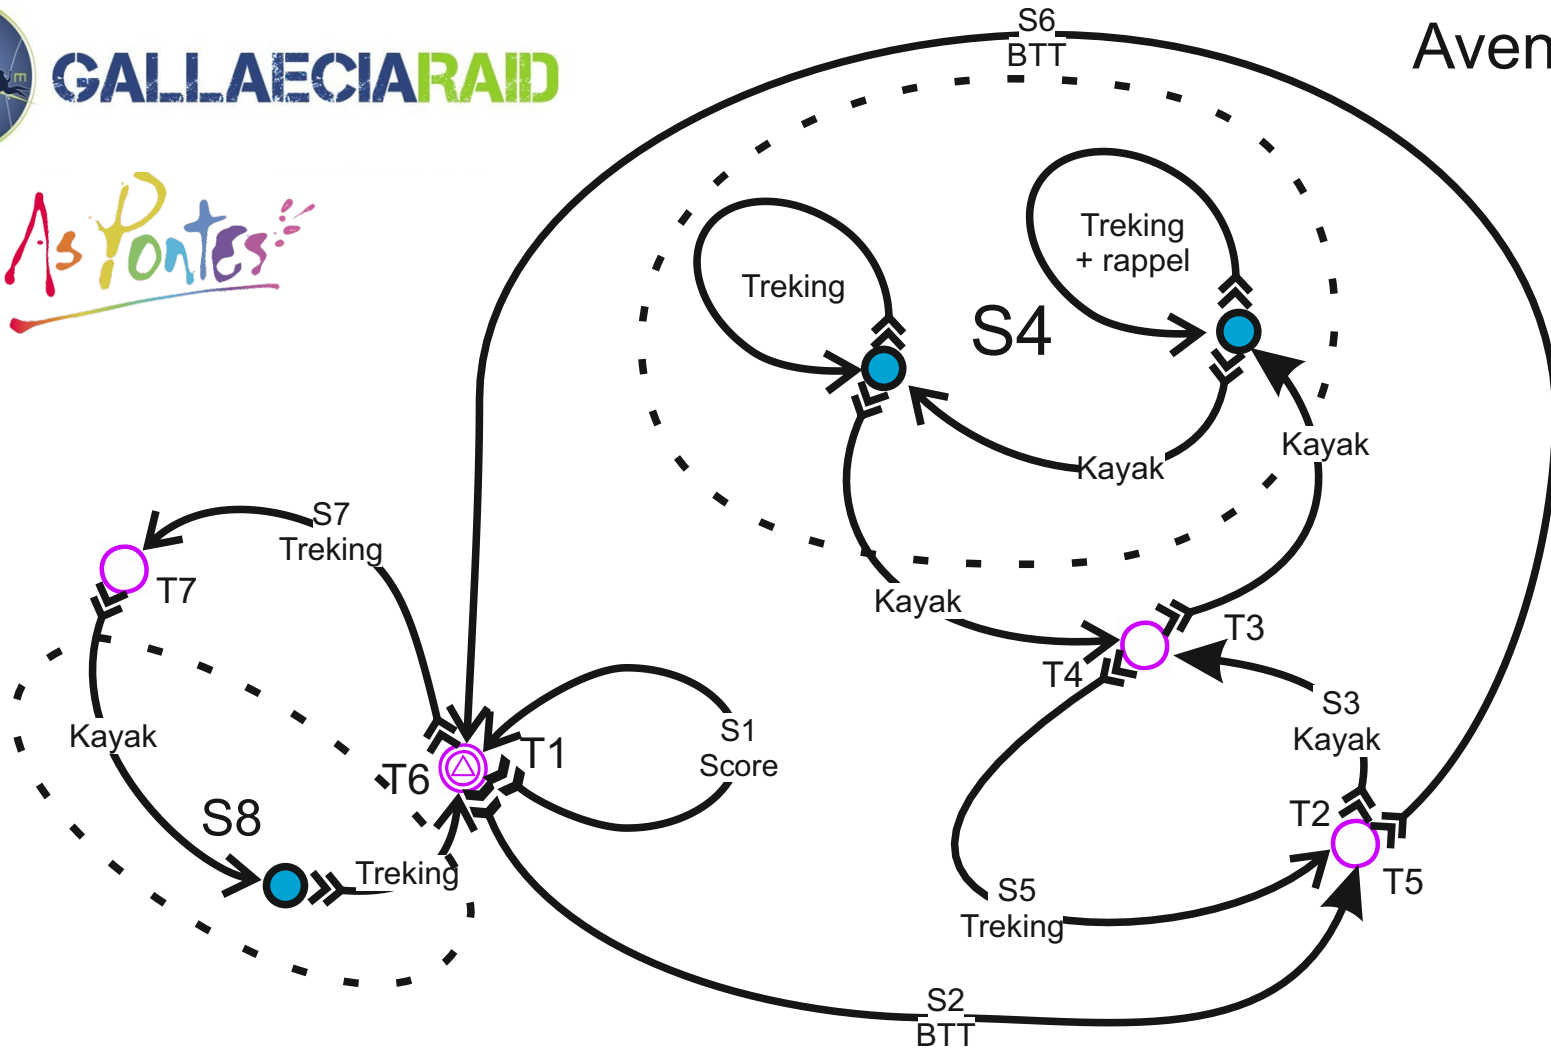

# ESQUEMA DE CARRERA EUMERAID

Élite  
Open Non Stop

**GALLAECIA RAID**

As Pontes

CONCELLO AS PONTES DE GARCÍA RODRÍGUEZ

# ESQUEMA DE CARRERA EUMERAID

Aventura Masculino  
 Aventura Femenino  
 Aventura Mixto

**GALLAECIA RAID**

*As Pontes*

CONCELLO AS PONTES DE GARCÍA RODRÍGUEZ

# ESQUEMA DE CARRERA EUMERAID

Juvenil

**GALLAECIA RAID**

*As Pontes*

CONCELLO AS PONTES DE GARCÍA RODRÍGUEZ

# ESQUEMA DE CARRERA EUMERAID

OrientaRAID

CONCELLO AS PONTES DE GARCÍA RODRÍGUEZ