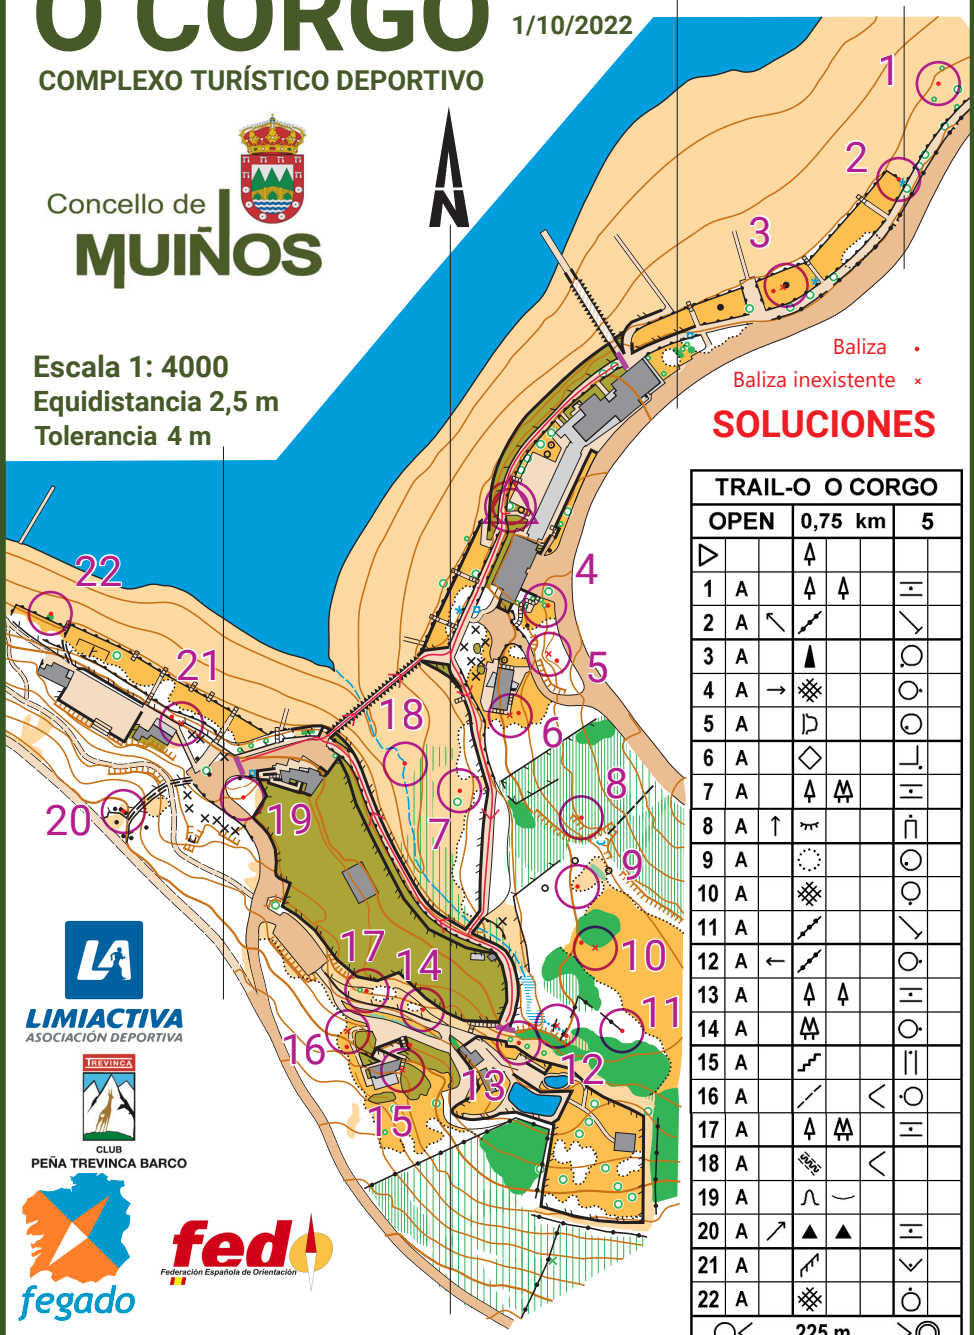

O CORGO

LIGA GALEGA TRAIL-O 2022

1/10/2022

COMPLEXO TURÍSTICO DEPORTIVO

Concello de

MUIÑOS

Escala 1: 4000

Equidistancia 2,5 m

Tolerancia 4 m

Baliza •
Baliza inexistente ×

SOLUCIONES

TRAIL-O O CORGO				
OPEN	0,75 km	5		
▷	▲			
1 A	▲ ▲		∩	
2 A	↖ ↗		∩	
3 A	▲		○	
4 A	→	⊗	○	
5 A	▷		○	
6 A	◇		∩	
7 A	▲ ▲		∩	
8 A	↑	↖	∩	
9 A	⊙		○	
10 A	⊗		○	
11 A	↗		∩	
12 A	←	↗	○	
13 A	▲ ▲		∩	
14 A	▲		○	
15 A	↗		∩	
16 A	↖	<	○	
17 A	▲ ▲	∩	∩	
18 A	⊗	<		
19 A	∩	∩		
20 A	↗ ▲ ▲	∩	∩	
21 A	↗		∩	
22 A	⊗		○	
	○ <	225 m	>	○

LIMIACTIVA
ASOCIACIÓN DEPORTIVA

CLUB
PEÑA TREVINCA BARCO

Federación Española de Orientación

A práctica do Deporte de Orientación implica respecto polo medio natural