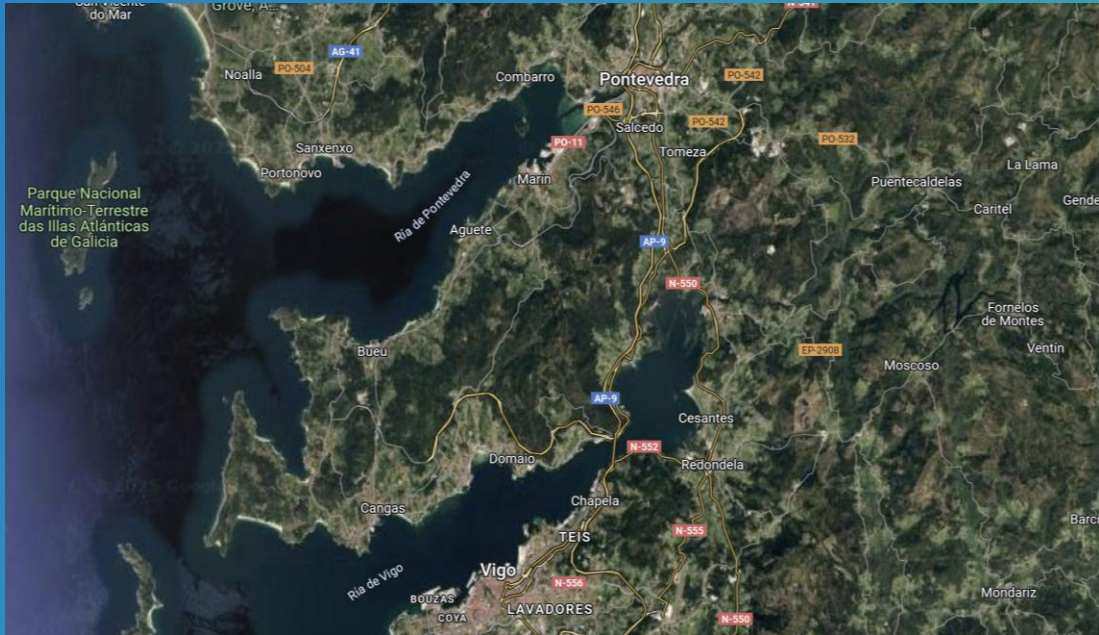

# LOCALIZACIÓN

La Residencia del Colegio SEI San Narciso está situada en el Lugar de Chan do Monte, 27, en la localidad de Marín.

Distancias:

- A 5 minutos del centro de Marín
- A 15 minutos de Pontevedra
- A 35 minutos de Vigo y Aeropuerto de Peinador