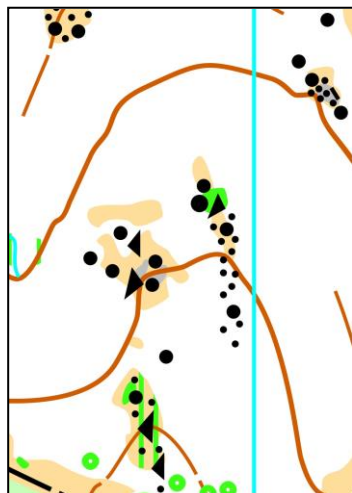

5ª Proba da Liga Galega de orientación a Pé 2022

Campionato Galego de distancia Longa

1.3 MAPA.

A proba realizarase no mapa creado para a orientación a Pé nos **montes de Torroña** no concello de Oia. E un mapa novo creado para esta proba por **Maikel Rodríguez Domínguez**, a finais do ano 2021.

1.4 TIPO DE PROBA.

A carreira deseñada para esta proba será de **longa distancia** cun tempo estimado de **75 minutos**.

Desenvolverase na contorna do Alto de Corroubelo, que se atopa ao nordeste do Monte de Mendes, e ao leste do Monte das Penizas, preto da localidade de Torroña no concello de Oia.

Nos seus bosques podemos atopar xacementos petrolíferos, miradoiros con vistas espectaculares, lugares con encanto e rodeado de animais salvaxes e domésticos en liberdade.

A carreira celebrarase nos seus fermosos bosques, maioritariamente de piñeiros aínda que tamén hai zonas de eucaliptos, nos claros aparecen toxos de distintos tamaños que frean a progresión. O relevo presenta dúas zonas diferenciadas, unha polo Leste con lixeiras pendentes e outra polo Oeste con pendentes moderadas e a parte baixa e media é suave de novo na alta.