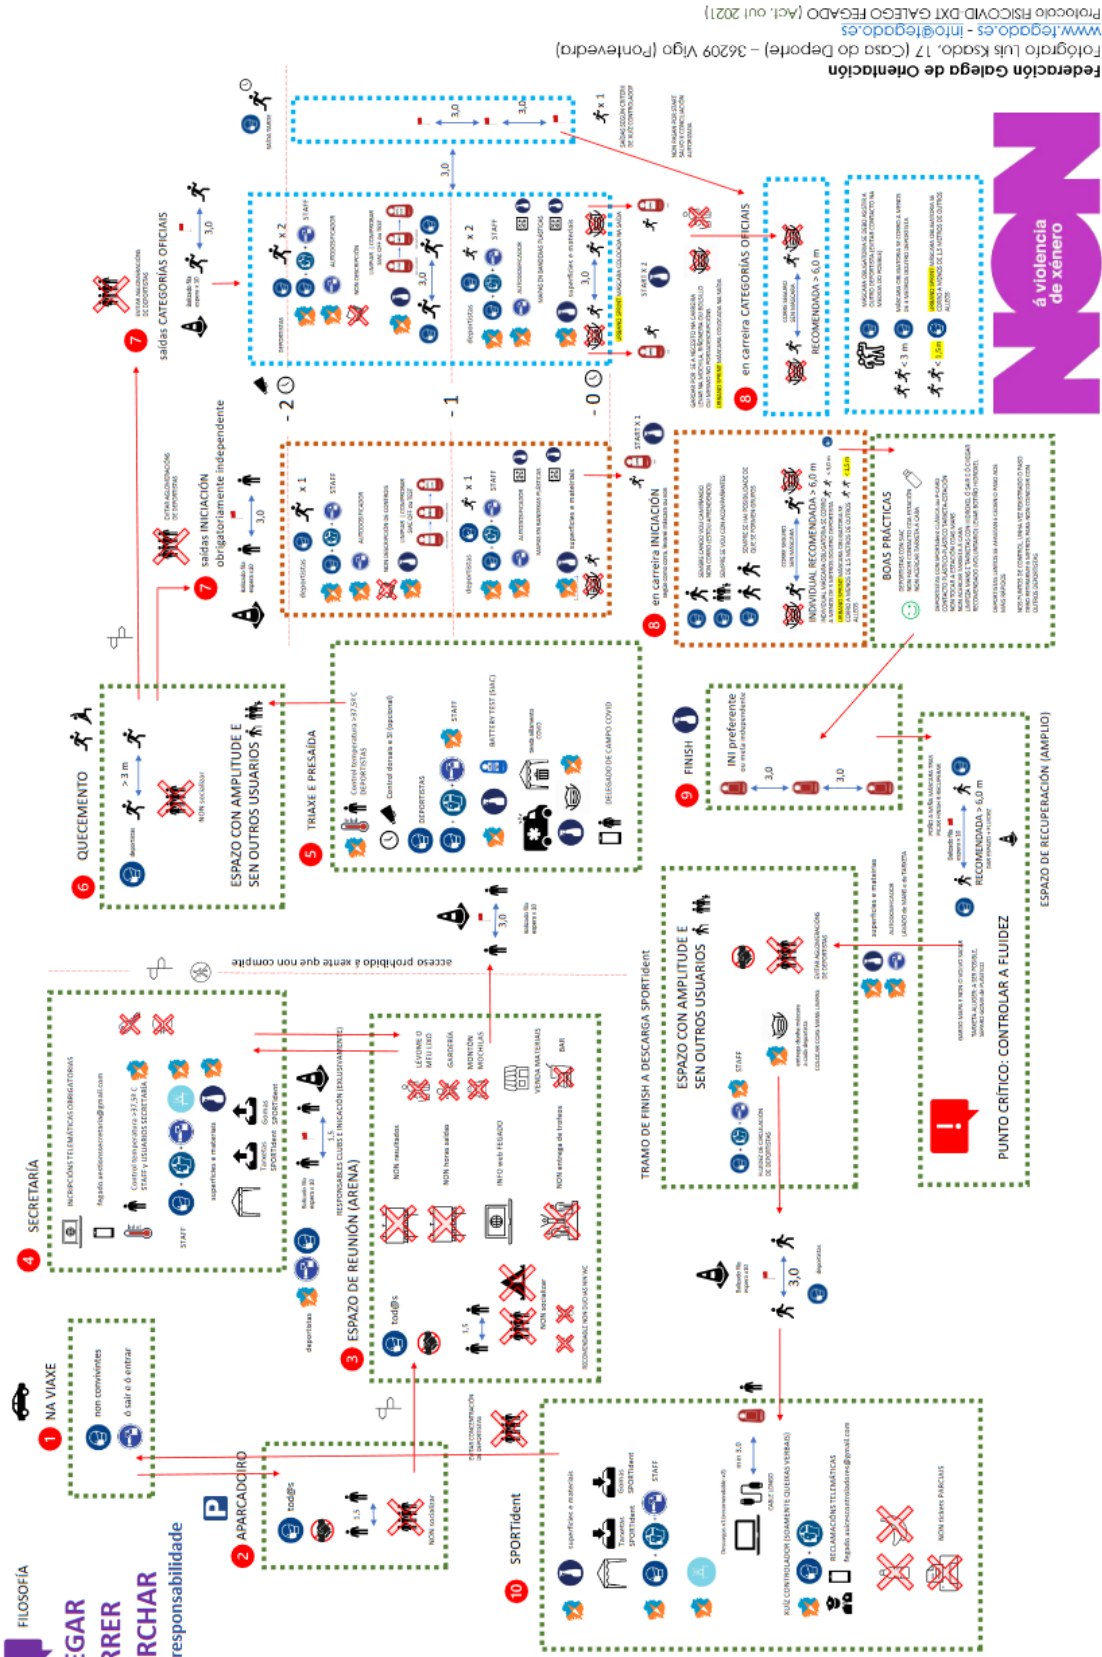

5ª Proba da Liga Galega de orientación a Pé 2022

Campionato Galego de distancia Longa

XUNTA DE GALICIA
PRESIDENCIA
Secretaría Xeral para o Deporte

GUÍA DE APLICACIÓN DO PROTOCOLO FISICOVID FEGADO na competición Orientación a Pé en bosque | urbana

FILOSOFÍA
**CHEGAR
CORRER
MARCHAR**
autoresponsabilidade

Federación Galega de Orientación
Fotógrafo Luis Ksado, 17 (Casa do Deporte) - 36209 Vigo (Fontvedra)
www.fegado.es - info@fegado.es
Protocolo FISICOVID DXT GALEGO FEGADO (Act. out 2021)

XUNTA DE GALICIA

DEPORTE GALEGO

DEPUTACIÓN PONTEVEDRA

M + D
Programas Mujer y Deporte