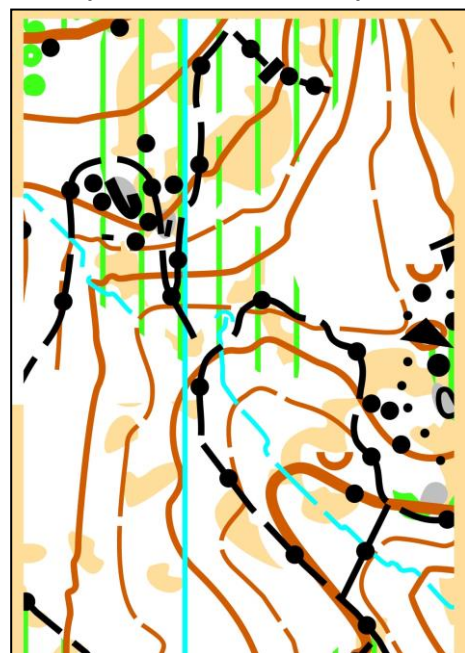

Nos seus bosques podemos atopar xacementos petrolíferos, miradoiros con vistas espectaculares, lugares con encanto e rodeado de animais salvaxes e domésticos en liberdade.

A carreira celebrarase nos seus fermosos bosques, maioritariamente de piñeiros aínda que tamén hai zonas de eucaliptos, nos claros aparecen toxos de distintos tamaños que frean a progresión. O relevo presenta dúas zonas diferenciadas, unha polo Leste con lixeiras pendentes e outra polo Oeste con pendentes moderadas e a parte baixa e media é suave de novo na alta.

Os trazados combinarán tramos longos cunha elección de ruta con outros curtos de lectura precisa, esperamos que o disfrutedes tanto como eu me perdín por este bosque.