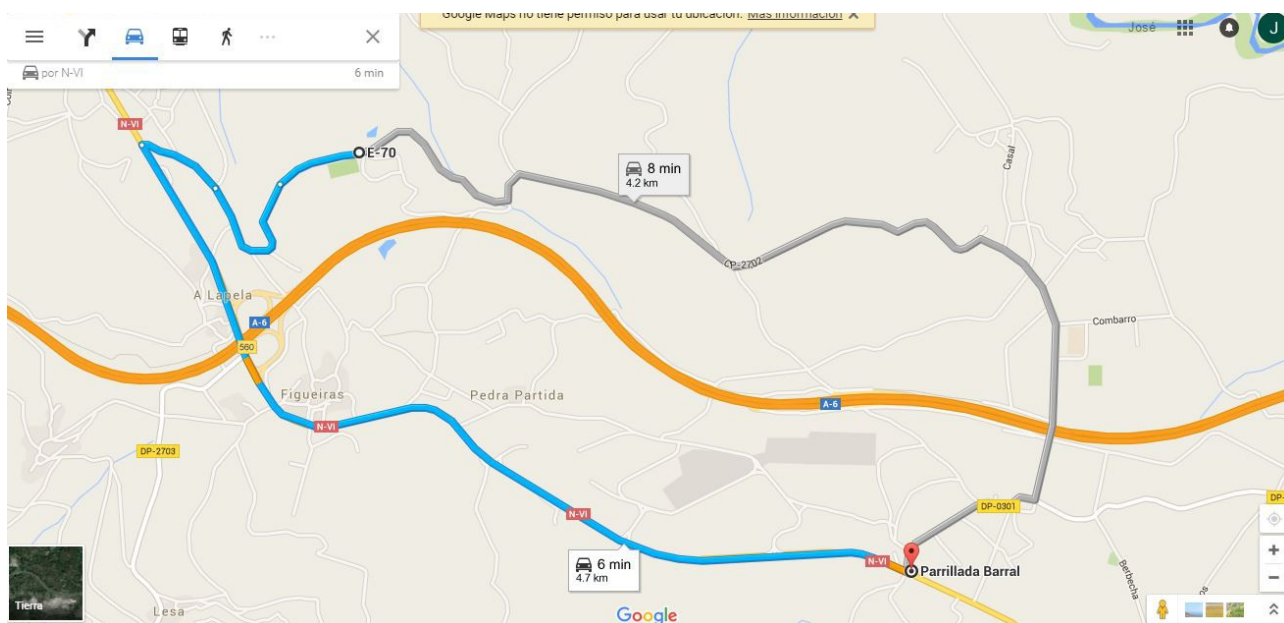

Liga galega orientación en BTT 2015

3ª Proba: Campionato Galego de O-BM

31/10/2015

COMO CHEGAR ÁS DUCHAS DENDE RESTAURANTE O BARRAL (COIRÓS)

Podedes ver en azul o traxecto a seguir para ir hasta as duchas (son 8 minutos en coche). E moi sinxelo, sería coller desde o aparcamento do restaurante dirección betanzos e unha vez que pasemos o desvío da autovía para Coruña ou Madrid, seguimos e a uns 500 metros esta o desvío a man dereita.

Tamén poñeremos un cartel similar a este que aparece aquí debaixo sinalizando o desvío dende a N-VI para que vos sexa aínda máis sinxelo.