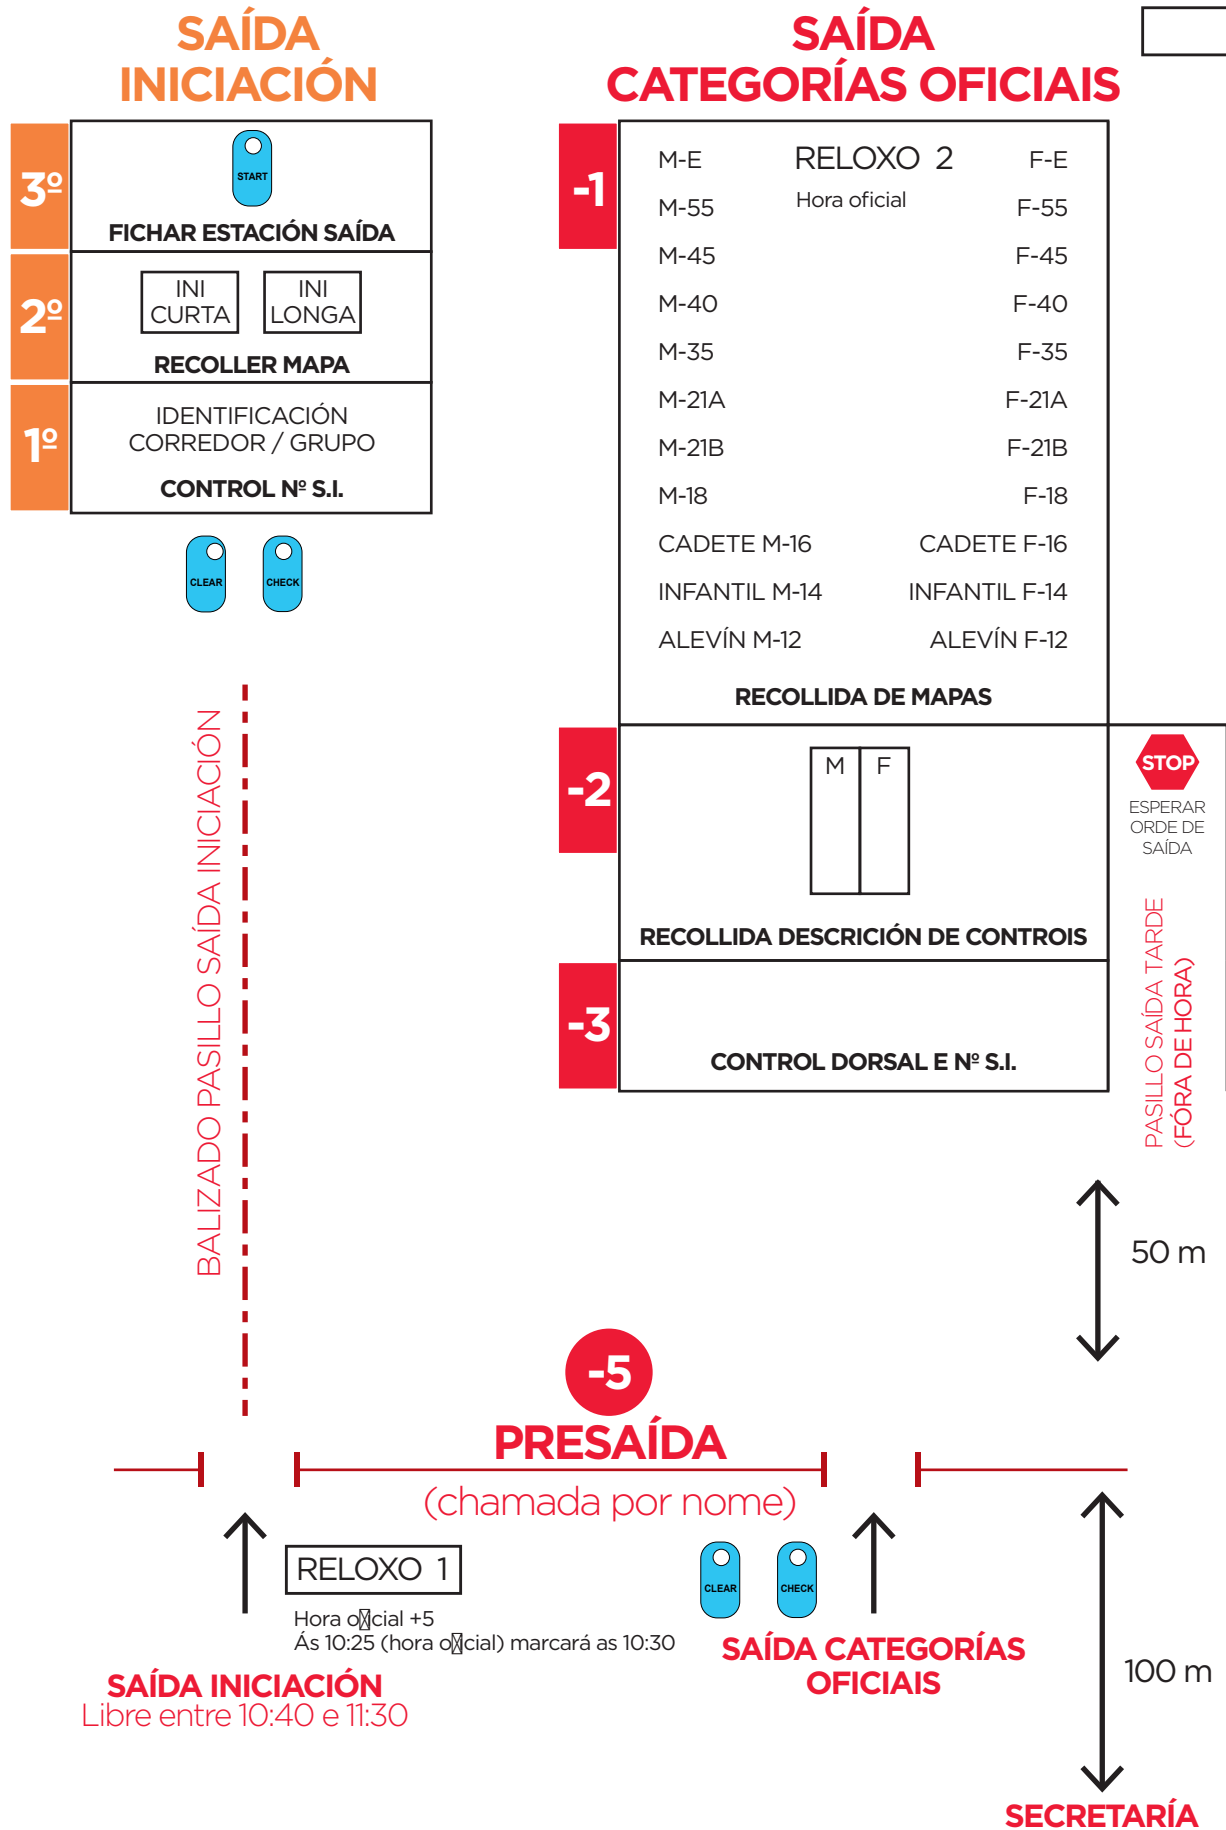

ESQUEMA da SAÍDA

SECRETARÍA

50 m

100 m